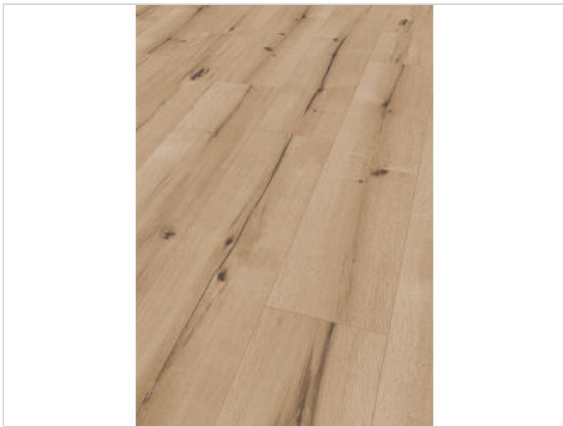

ter Hürne Trend Edition Laminat Eiche Art Deco fein-gebürstet matt Landhausdiele

**22,09 €/m<sup>2</sup>**

Paketinhalt 2.518 m<sup>2</sup> (7 Stück)

<b>Hersteller</b>	ter Hürne
<b>Serie</b>	Trend Edition
<b>Artikelnummer</b>	1101021826
<b>Produktgruppe</b>	Laminat
<b>Fugensbild</b>	4-seitige V-Fuge
<b>inkl. Trittschaldämmung</b>	Nein
<b>Fußbodenheizung</b>	Ja
<b>Bestell-/Lieferzeit</b>	Lieferzeit 2-10 Werktage
<b>Feuchtraumeignung</b>	Nein
<b>Stück pro Paket</b>	7
<b>Herstellergarantie</b>	ter Hürne Garantie 25 Jahre im Wohnbereich
<b>Oberflächenhaptik</b>	fein-gebürstet matt
<b>Optik</b>	Landhausdiele
<b>EAN Nummer</b>	4012853171161
<b>Dekor</b>	Eiche Art Deco
<b>Maße</b>	1285x280x8 mm
<b>Nutzungsstufe</b>	23/32
<b>Qualität</b>	1. Wahl
<b>Verbindung</b>	Click-Verbindung
	Ja
	muster
<b>Länge mm</b>	1285 mm
	8 mm
<b>Breite mm</b>	280 mm