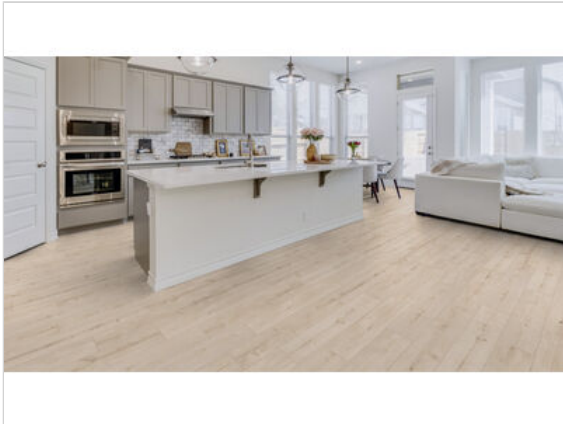

ter Hürne Wood Edition Avatara Designboden gebürstet Landhausdielen breit Eiche Deimos Perform  
1290x246x6 mm

**46,74 €/m<sup>2</sup>**

Paketinhalt 2.221 m<sup>2</sup> (7 Stück)

<b>Hersteller</b>	ter Hürne
<b>Serie</b>	Wood Edition
<b>Artikelnummer</b>	1101250404
<b>Produktgruppe</b>	Avatara Designboden
<b>Fugensbild</b>	V-Fuge umlaufend
<b>inkl. Trittschaldämmung</b>	Nein
<b>Fußbodenheizung geeignet</b>	Ja
<b>Bestell-/Lieferzeit</b>	Lieferzeit 2-10 Werktage
<b>Feuchtraumeignung</b>	Ja
<b>Stück pro Paket</b>	7
<b>Herstellergarantie</b>	Ter hürne Garantie 30 Jahre im Wohnbereich
<b>Oberflächenhaptik</b>	gebürstet
<b>Optik</b>	Landhausdielen breit
<b>EAN Nummer</b>	4012853165665
<b>Maße</b>	1290x246x6 mm
<b>Nutzungsstufe</b>	23/33
<b>Qualität</b>	1. Wahl
<b>Verbindung</b>	LOCKitEASY
<b>Länge mm</b>	1290 mm
<b>Stärke mm</b>	6 mm
<b>Breite mm</b>	246 mm