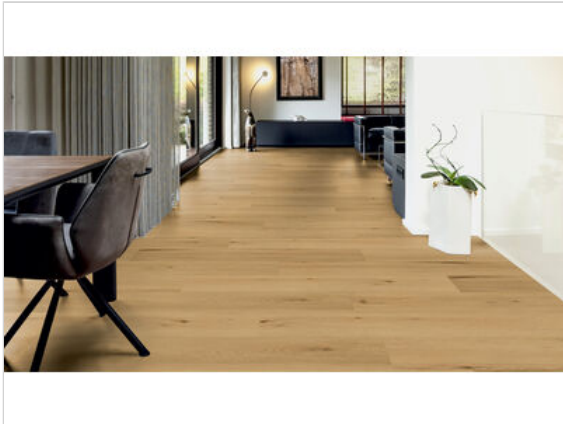

ter Hürne Wood Edition Design-Vinylboden tief-gebürstet Landhausdiele Soya Design-Vinylboden 2 Eiche Marseille Comfort SEAL 1209x221x9,1 mm

38,25 €/m²

Paketinhalt 2.672 m² (10 Stück)

Hersteller	ter Hürne
Serie	Wood Edition
Artikelnummer	1101200710
Produktgruppe	Design-Vinylboden
Fugenbild	Microfase umlaufend
inkl. Trittschaldämmung	Nein
Fußbodenheizung geeignet	Ja
Bestell-/Lieferzeit	Lieferzeit 2-10 Werktage
Feuchtraumeignung	Ja
Stück pro Paket	10
Herstellergarantie	Ter hürne Garantie 20 Jahre im Wohnbereich
Nutzschicht	ca. 0,55 mm
Oberflächenhaptik	tief-gebürstet
Optik	Landhausdiele
EAN Nummer	4012853165405
Maße	1209x221x9,1 mm
Nutzungsklasse	23/33
Qualität	1. Wahl
Verbindung	CLICKitEASY Pro
Länge mm	1209 mm
Stärke mm	9,1 mm
Breite mm	221 mm