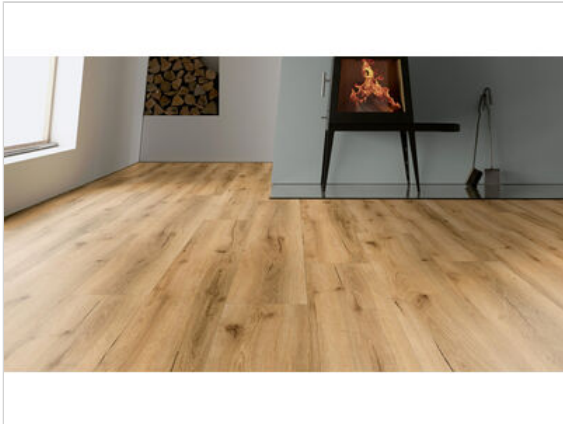

ter Hürne Wood Edition Design-Vinylboden tief-gebürstet Lange Landhausdiele Soya Design-Vinylboden 2 Eiche Naju Solid 1830x229x6 mm

28,99 €/m²

Paketinhalt 2.095 m² (5 Stück)

| | |
|---------------------------------|--|
| Hersteller | ter Hürne |
| Serie | Wood Edition |
| Artikelnummer | 1101290205 |
| Produktgruppe | Design-Vinylboden |
| Fugenbild | Microfase umlaufend |
| inkl. Trittschaldämmung | Nein |
| Fußbodenheizung geeignet | Ja |
| Bestell-/Lieferzeit | Lieferzeit 2-10 Werktage |
| Feuchtraumeignung | Ja |
| Stück pro Paket | 5 |
| Herstellergarantie | Ter hürne Garantie 20 Jahre im Wohnbereich |
| Nutzschicht | ca. 0,55 mm |
| Oberflächenhaptik | tief-gebürstet |
| Optik | Lange Landhausdiele |
| EAN Nummer | 4012853176432 |
| Maße | 1830x229x6 mm |
| Nutzungsklasse | 23/34 |
| Qualität | 1. Wahl |
| Verbindung | LOCKitEASY |
| Länge mm | 1830 mm |
| Stärke mm | 6 mm |
| Breite mm | 229 mm |