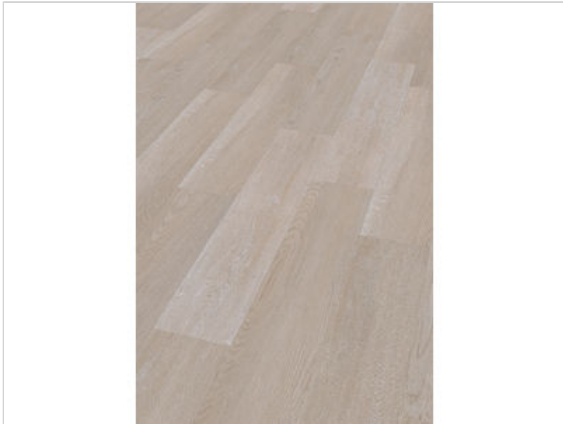

ter Hürne Classic Choice Vinylboden C01 Eiche Toulouse 2426 gebürstet matt Vinyl mit HDF-Trägerplatte Landhausdielen

**39,27 €/m<sup>2</sup>**

Paketinhalt 2.672 m<sup>2</sup> (10 Stück)

<b>Hersteller</b>	ter Hürne
<b>Serie</b>	Classic Choice
<b>Artikelnummer</b>	1101200708
<b>Produktgruppe</b>	Vinylboden
<b>Produktaufbau</b>	Vinyl mit HDF-Trägerplatte
<b>Fugenbild</b>	V-Fuge umlaufend
<b>inkl. Trittschaldämmung</b>	Ja
<b>Fußbodenheizung</b>	Ja
<b>Bestell-/Lieferzeit</b>	Lieferzeit 2-10 Werktage
<b>Feuchtraumeignung</b>	Nein
<b>Stück pro Paket</b>	10
<b>Herstellergarantie</b>	20 Jahre Garantie Wohnbereich
<b>Oberflächenhaptik</b>	gebürstet matt
<b>Optik</b>	Landhausdielen
<b>EAN Nummer</b>	4012853152894
<b>Dekor</b>	C01 Eiche Toulouse 2426
<b>Maße</b>	1209x221x9,1 mm
<b>Nutzungsklasse</b>	23/32
<b>Qualität</b>	1.Wahl
<b>Verbindung</b>	CLICKitEASY
	Ja
	muster
<b>Länge mm</b>	1209 mm
	9,1 mm
<b>Breite mm</b>	221 mm