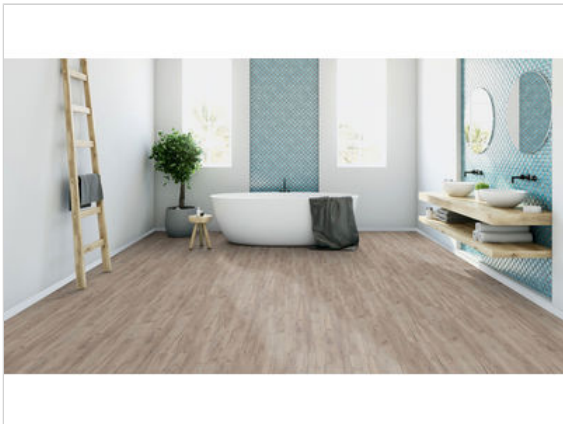

ter Hürne CLASSIC LINE Dureco A06 Eiche nordischbeige linear-gebürstet matt Landhausdiele

28,04 €/m²

Paketinhalt 1.48 m² (6 Stück)

Hersteller	ter Hürne
Serie	CLASSIC LINE
Artikelnummer	1101260006
Produktgruppe	Dureco
Fugenbild	V-Fuge umlaufend
inkl. Trittschaldämmung	Nein
Fußbodenheizung	Ja
Bestell-/Lieferzeit	Lieferzeit 2-10 Werktage
Feuchtraumeignung	Nein
Stück pro Paket	6
Herstellergarantie	Terhürne Garantie 20 Jahre im Wohnbereich
Oberflächenhaptik	linear-gebürstet matt
Optik	Landhausdiele
EAN Nummer	4012853148781
Dekor	A06 Eiche nordischbeige
Maße	1285x192x12 mm
Nutzungsklasse	23/33
Qualität	1. Wahl
Verbindung	Click-Verbindung
Länge mm	1285 mm
	12 mm
Breite mm	192 mm