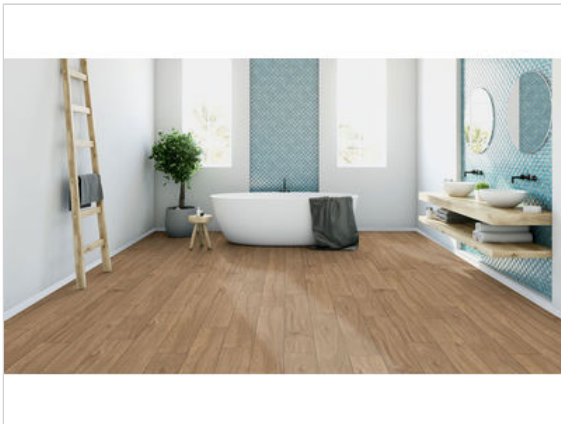

ter Hürne CLASSIC LINE Dureco A11 Eiche indischbraun linear-gebürstet matt Landhausdiele

28,04 €/m²

Paketinhalt 1.48 m² (6 Stück)

Hersteller	ter Hürne
Serie	CLASSIC LINE
Artikelnummer	1101260011
Produktgruppe	Dureco
Fugenbild	V-Fuge umlaufend
inkl. Trittschaldämmung	Nein
Fußbodenheizung	Ja
Bestell-/Lieferzeit	Lieferzeit 2-10 Werktage
Feuchtraumeignung	Nein
Stück pro Paket	6
Herstellergarantie	Terhürne Garantie 20 Jahre im Wohnbereich
Oberflächenhaptik	linear-gebürstet matt
Optik	Landhausdiele
EAN Nummer	4012853148835
Dekor	A11 Eiche indischbraun
Maße	1285x192x12 mm
Nutzungsklasse	23/33
Qualität	1. Wahl
Verbindung	Click-Verbindung
Länge mm	1285 mm
	12 mm
Breite mm	192 mm