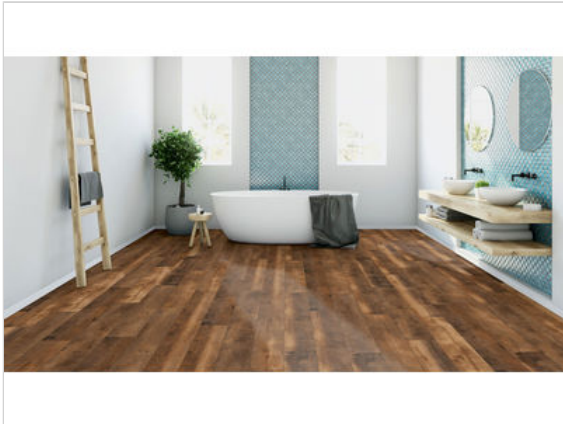

ter Hürne CLASSIC LINE Dureco A13 Eiche chamois synchron-fein-gebürstet-gehobelt matt
Landhausdielen

28,04 €/m²

Paketinhalt 1.48 m² (6 Stück)

Hersteller	ter Hürne
Serie	CLASSIC LINE
Artikelnummer	1101260013
Produktgruppe	Dureco
Fugenbild	V-Fuge umlaufend
inkl. Trittschaldämmung	Nein
Fußbodenheizung	Ja
Bestell-/Lieferzeit	Lieferzeit 2-10 Werktage
Feuchtraumeignung	Nein
Stück pro Paket	6
Herstellergarantie	Terhürne Garantie 20 Jahre im Wohnbereich
Oberflächenhaptik	synchron-fein-gebürstet-gehobelt matt
Optik	Landhausdielen
EAN Nummer	4012853148859
Dekor	A13 Eiche chamois
Maße	1285x192x12 mm
Nutzungsklasse	23/33
Qualität	1. Wahl
Verbindung	Click-Verbindung
Länge mm	1285
	12
Breite mm	192