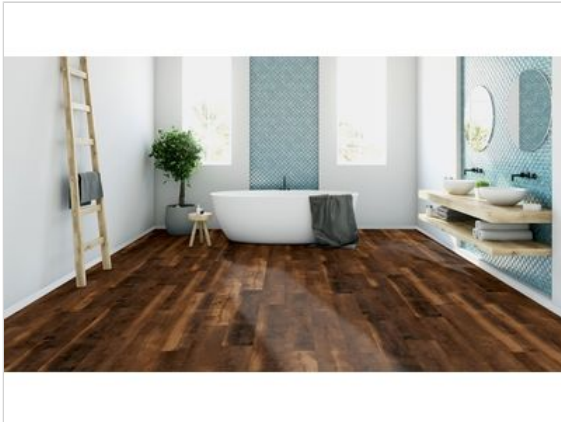

ter Hürne CLASSIC LINE Dureco A15 Eiche bordeauxbraun

28,04 €/m²

Paketinhalt 1.48 m² (6 Stück)

Hersteller	ter Hürne
Serie	CLASSIC LINE
Artikelnummer	1101260014
Produktgruppe	Dureco
Fugenbild	V-Fuge umlaufend
inkl. Trittschaldämmung	Nein
Fußbodenheizung	Nein
Bestell-/Lieferzeit	Lieferzeit 2-10 Werktage
Feuchtraumeignung	Nein
Stück pro Paket	6
Dekor	A15 Eiche bordeauxbraun
Maße	1285x192x12 mm
Nutzungsklasse	23/33
Qualität	1. Wahl
Verbindung	Click-Verbindung
Länge mm	1285
	12
Breite mm	192