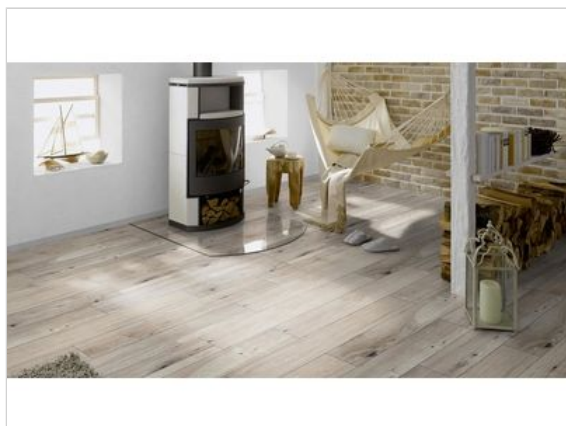

ter Hürne Classic Line Laminat Eiche horizontgrau fein-gebürstet Mehrstab

**19,12 €/m<sup>2</sup>**

Verpackungseinheit 1.996 m<sup>2</sup> (8 Stück)

<b>HERSTELLER</b>	ter Hürne
<b>SERIE</b>	Classic Line
<b>ARTIKELNUMMER</b>	1101021709
<b>PRODUKTGRUPPE</b>	Laminat
<b>FUGENBILD</b>	V-Fuge umlaufend
<b>FUSSBODENHEIZUNG</b>	Ja
<b>BESTELL-/LIEFERZEIT</b>	Lieferzeit 2-10 Werktage
<b>FEUCHTRAUMEIGNUNG</b>	Nein
<b>STÜCK PRO PAKET</b>	8
<b>HERSTELLERGARANTIE</b>	Terhürne Garantie 20 Jahre im Wohnbereich
<b>OBERFLÄCHE</b>	fein-gebürstet
<b>OPTIK</b>	Mehrstab
<b>EAN NUMMER</b>	4012853148590
<b>DEKOR</b>	Eiche horizontgrau
<b>MASSE</b>	1286x194x8 mm
<b>NUTZUNGSKLASSE</b>	23/32
<b>QUALITÄT</b>	1. Wahl
<b>VERBINDUNG</b>	Click-Verbindung
<b>GEWICHT</b>	13,19 KG/m <sup>2</sup>