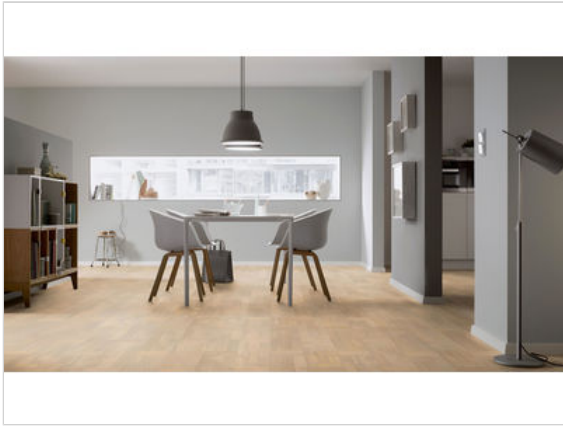

ter Hürne CONTOURS COLLECTION Parkett P02 Eiche sandgrau 1663 ausgeglichen gebürstet, farbig naturgeölt Flechtmuster

**109,29 €/m<sup>2</sup>**

Paketinhalt 3.346 m<sup>2</sup> (7 Stück)

<b>Hersteller</b>	ter Hürne
<b>Serie</b>	CONTOURS COLLECTION
<b>Artikelnummer</b>	1101012284
<b>Produktgruppe</b>	Parkett
<b>Holzart</b>	P02 Eiche sandgrau 1663
<b>Fugenbild</b>	Contura-Fase
<b>inkl. Trittschaldämmung</b>	Nein
<b>Fußbodenheizung</b>	Ja
<b>Bestell-/Lieferzeit</b>	Innerhalb von 24 h versandfertig, Versandzeit 1-4 Werktage
<b>Feuchtraumeignung</b>	Nein
<b>Stück pro Paket</b>	7
<b>Herstellergarantie</b>	Terhürne Garantie 30 Jahre im Wohnbereich
<b>Nutzschicht</b>	ca. 3,5 mm
<b>Oberflächenhaptik</b>	gebürstet, farbig naturgeölt
<b>Optik</b>	Flechtmuster
<b>Sortierung</b>	ausgeglichen
<b>EAN Nummer</b>	4012853145087
<b>Maße</b>	2390x200x13 mm
<b>Qualität</b>	1. Wahl
<b>Verbindung</b>	CLICKitEASY
<b>Länge mm</b>	2390 mm
<b>Breite mm</b>	13 mm
<b>Breite mm</b>	200 mm