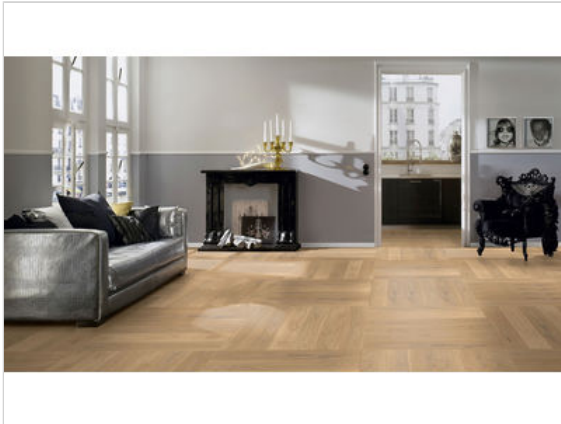

ter Hürne FLEMISH HERITAGE COLLECTION Parkett M01a Eiche roheffekt 1407 gebürstet, extra mattlackiert Systemdiele

80,54 €/m²

Verpackungseinheit 0.945 m² (6 Stück)

HERSTELLER	ter Hürne
SERIE	FLEMISH HERITAGE COLLECTION
ARTIKELNUMMER	1101012244
PRODUKTGRUPPE	Parkett
HOLZART	M01a Eiche roheffekt 1407
FUGENBILD	V-Fase umlaufend
FUSSBODENHEIZUNG	Ja
BESTELL-/LIEFERZEIT	Lieferzeit auf Anfrage
FEUCHTRAUMEIGNUNG	Nein
STÜCK PRO PAKET	6
HERSTELLERGARANTIE	Terhürne Garantie 30 Jahre im Wohnbereich
NUTZSCHICHT	ca. 2,5 mm
OBERFLÄCHE	gebürstet, extra mattlackiert
OPTIK	Systemdiele
SORTIERUNG	ausdrucksstark
EAN NUMMER	4012853140723
MASSE	972x162x12 mm
QUALITÄT	1. Wahl
VERBINDUNG	Nut & Feder PRO
GEWICHT	10,18 KG/m ²