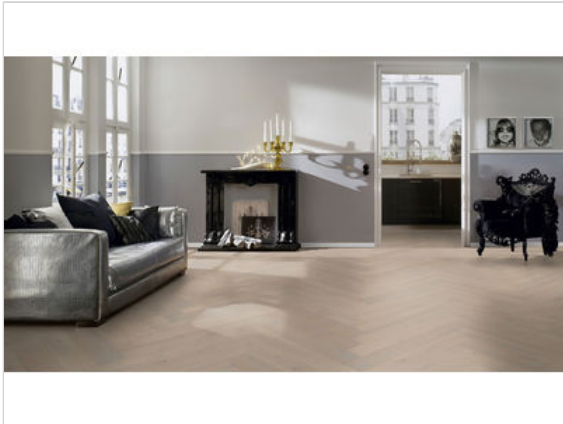

ter Hürne FLEMISH HERITAGE COLLECTION Parkett M02 Eiche lichtgrau 1408 gebürstet, farbig extra mattlackiert Fischgrät

**74,78 €/m<sup>2</sup>**

Paketinhalt 1.052 m<sup>2</sup> (6 Stück)

<b>Hersteller</b>	ter Hürne
<b>Serie</b>	FLEMISH HERITAGE COLLECTION
<b>Artikelnummer</b>	1101012231
<b>Produktgruppe</b>	Parkett
<b>Holzart</b>	M02 Eiche lichtgrau 1408
<b>Fugenbild</b>	V-Fase umlaufend
<b>inkl. Trittschaldämmung</b>	Nein
<b>Fußbodenheizung</b>	Ja
<b>Bestell-/Lieferzeit</b>	Innerhalb von 24 h versandfertig, Versandzeit 1-4 Werktage
<b>Feuchtraumeignung</b>	Nein
<b>Stück pro Paket</b>	6
<b>Herstellergarantie</b>	Terhürne Garantie 30 Jahre im Wohnbereich
<b>Nutzschicht</b>	ca. 2,5 mm
<b>Oberflächenhaptik</b>	gebürstet, farbig extra mattlackiert
<b>Optik</b>	Fischgrät
<b>Sortierung</b>	ausdrucksstark
<b>EAN Nummer</b>	4012853140594
<b>Maße</b>	1082x162x12 mm
<b>Qualität</b>	1. Wahl
<b>Verbindung</b>	Nut & Feder PRO