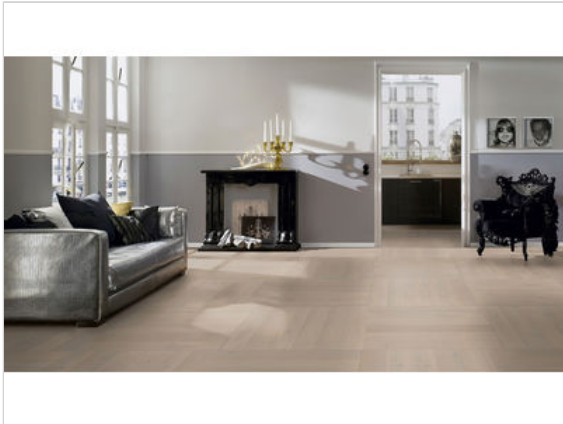

ter Hürne FLEMISH HERITAGE COLLECTION Parkett M02a Eiche lichtgrau 1408 ausdrucksstark gebürstet, farbig extra mattlackiert Systemdiele

80,54 €/m²

Paketinhalt 0.945 m² (6 Stück)

Hersteller	ter Hürne
Serie	FLEMISH HERITAGE COLLECTION
Artikelnummer	1101012245
Produktgruppe	Parkett
Holzart	M02a Eiche lichtgrau 1408
Fugenbild	V-Fase umlaufend
inkl. Trittschaldämmung	Nein
Fußbodenheizung	Ja
Bestell-/Lieferzeit	Aktuell nicht verfügbar
Feuchtraumeignung	Nein
Stück pro Paket	6
Herstellergarantie	Terhürne Garantie 30 Jahre im Wohnbereich
Nutzschicht	ca. 2,5 mm
Oberflächenhaptik	gebürstet, farbig extra mattlackiert
Optik	Systemdiele
Sortierung	ausdrucksstark
EAN Nummer	4012853140730
Maße	972x162x12 mm
Qualität	1. Wahl
Verbindung	Nut & Feder PRO
Länge mm	972 mm
	12 mm
Breite mm	162 mm