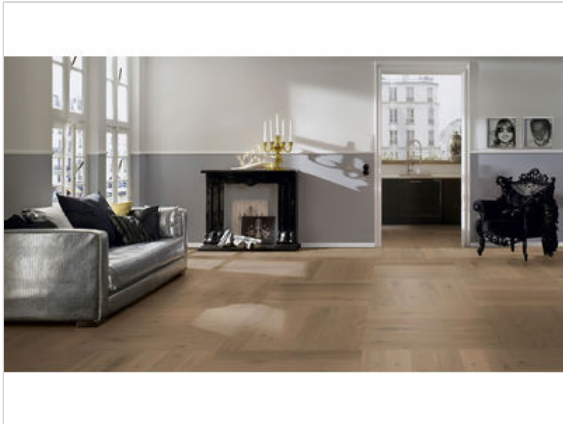

ter Hürne FLEMISH HERITAGE COLLECTION Parkett M04a Eiche ockerbraun 1410 ausdrucksstark gebürstet, farbig extra mattlackiert Systemdiele 972x162x12 mm

80,54 €/m²

Paketinhalt 0.945 m² (6 Stück)

Hersteller	ter Hürne
Serie	FLEMISH HERITAGE COLLECTION
Artikelnummer	1101012247
Produktgruppe	Parkett
Holzart	M04a Eiche ockerbraun 1410
Fugenbild	V-Fase umlaufend
inkl. Trittschaldämmung	Nein
Fußbodenheizung	Ja
Bestell-/Lieferzeit	Aktuell nicht verfügbar
Feuchtraumeignung	Nein
Stück pro Paket	6
Herstellergarantie	Terhürne Garantie 30 Jahre im Wohnbereich
Nutzschicht	ca. 2,5 mm
Oberflächenhaptik	gebürstet, farbig extra mattlackiert
Optik	Systemdiele
Sortierung	ausdrucksstark
EAN Nummer	4012853140754
Maße	972x162x12 mm
Qualität	1. Wahl
Verbindung	Nut & Feder PRO
Länge mm	972 mm
Stärke mm	12 mm
Breite mm	162 mm