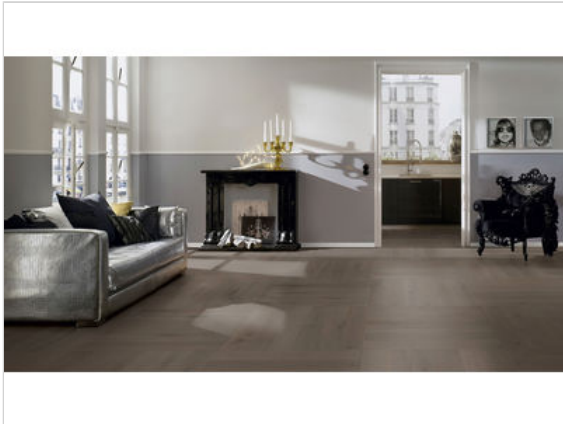

ter Hürne FLEMISH HERITAGE COLLECTION Parkett M05a Eiche basaltbraun 1416 ausdrucksstark gebürstet, farbig extra mattlackiert Systemdiele 972x162x12 mm

80,54 €/m²

Paketinhalt 0.945 m² (6 Stück)

Hersteller	ter Hürne
Serie	FLEMISH HERITAGE COLLECTION
Artikelnummer	1101012248
Produktgruppe	Parkett
Holzart	M05a Eiche basaltbraun 1416
Fugenbild	V-Fase umlaufend
inkl. Trittschaldämmung	Nein
Fußbodenheizung	Ja
Bestell-/Lieferzeit	Aktuell nicht verfügbar
Feuchtraumeignung	Nein
Stück pro Paket	6
Herstellergarantie	Terhürne Garantie 30 Jahre im Wohnbereich
Nutzschicht	ca. 2,5 mm
Oberflächenhaptik	gebürstet, farbig extra mattlackiert
Optik	Systemdiele
Sortierung	ausdrucksstark
EAN Nummer	4012853140761
Maße	972x162x12 mm
Qualität	1. Wahl
Verbindung	Nut & Feder PRO
Länge mm	972 mm
Stärke mm	12 mm
Breite mm	162 mm