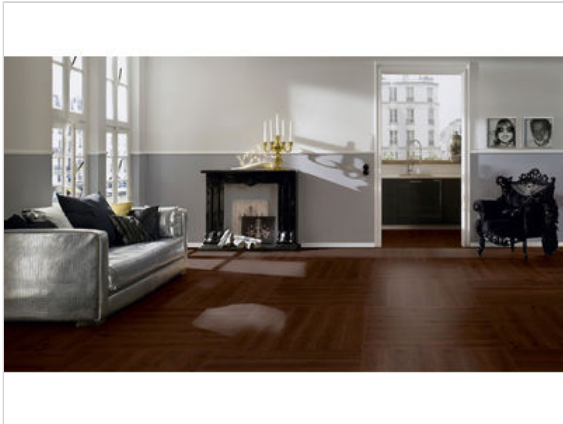

ter Hürne FLEMISH HERITAGE COLLECTION Parkett M06a Eiche rotbraun 1417 ausdrucksstark gebürstet, farbig extra mattlackiert Systemdiele 972x162x12 mm

80,54 €/m²

Paketinhalt 0.945 m² (6 Stück)

Hersteller	ter Hürne
Serie	FLEMISH HERITAGE COLLECTION
Artikelnummer	1101012249
Produktgruppe	Parkett
Holzart	M06a Eiche rotbraun 1417
Fugenbild	V-Fase umlaufend
inkl. Trittschaldämmung	Nein
Fußbodenheizung	Ja
Bestell-/Lieferzeit	Aktuell nicht verfügbar
Feuchtraumeignung	Nein
Stück pro Paket	6
Herstellergarantie	Terhürne Garantie 30 Jahre im Wohnbereich
Nutzschicht	ca. 2,5 mm
Oberflächenhaptik	gebürstet, farbig extra mattlackiert
Optik	Systemdiele
Sortierung	ausdrucksstark
EAN Nummer	4012853140778
Maße	972x162x12 mm
Qualität	1. Wahl
Verbindung	Nut & Feder PRO
Länge mm	972 mm
Stärke mm	12 mm
Breite mm	162 mm