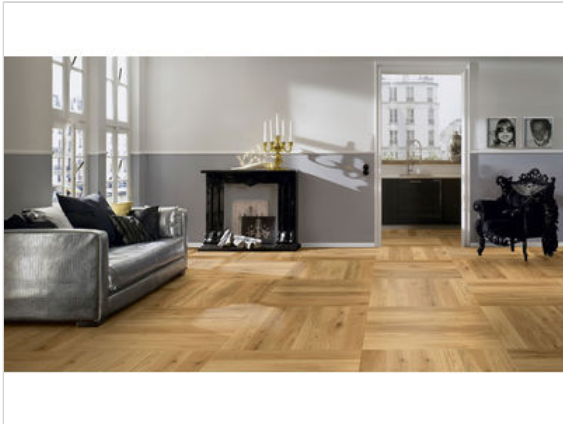

ter Hürne FLEMISH HERITAGE COLLECTION Parkett M07a Eiche 1209 ausdrucksstark gebürstet, mattlackiert Systemdiele 972x162x12 mm

74,78 €/m²

Paketinhalt 0.945 m² (6 Stück)

Hersteller	ter Hürne
Serie	FLEMISH HERITAGE COLLECTION
Artikelnummer	1101012255
Produktgruppe	Parkett
Holzart	M07a Eiche 1209
Fugenbild	V-Fase umlaufend
inkl. Trittschaldämmung	Nein
Fußbodenheizung	Ja
Bestell-/Lieferzeit	Aktuell nicht verfügbar
Feuchtraumeignung	Nein
Stück pro Paket	6
Herstellergarantie	Terhürne Garantie 30 Jahre im Wohnbereich
Nutzschicht	ca. 2,5 mm
Oberflächenhaptik	gebürstet, mattlackiert
Optik	Systemdiele
Sortierung	ausdrucksstark
EAN Nummer	4012853140785
Maße	972x162x12 mm
Qualität	1. Wahl
Verbindung	Nut & Feder PRO
Länge mm	972 mm
Stärke mm	12 mm
Breite mm	162 mm