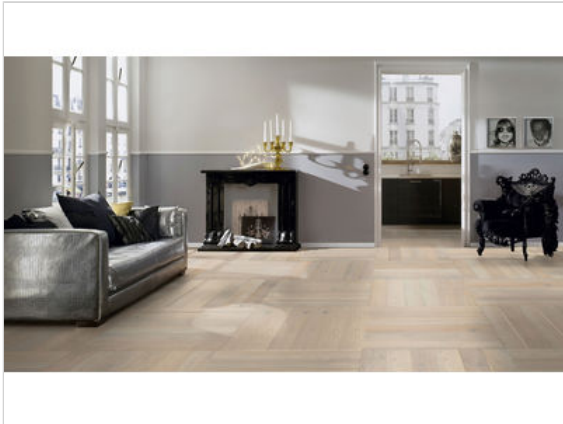

ter Hürne FLEMISH HERITAGE COLLECTION Parkett M08a Eiche sandgrau 1418 ausdrucksstark gebürstet, farbig naturgeölt Systemdiele 972x162x12 mm

86,29 €/m²

Paketinhalt 0.945 m² (6 Stück)

Hersteller	ter Hürne
Serie	FLEMISH HERITAGE COLLECTION
Artikelnummer	1101012250
Produktgruppe	Parkett
Holzart	M08a Eiche sandgrau 1418
Fugenbild	V-Fase umlaufend
inkl. Trittschaldämmung	Nein
Fußbodenheizung	Ja
Bestell-/Lieferzeit	Aktuell nicht verfügbar
Feuchtraumeignung	Nein
Stück pro Paket	6
Herstellergarantie	Terhürne Garantie 30 Jahre im Wohnbereich
Nutzschicht	ca. 2,5 mm
Oberflächenhaptik	gebürstet, farbig naturgeölt
Optik	Systemdiele
Sortierung	ausdrucksstark
EAN Nummer	4012853140792
Maße	972x162x12 mm
Qualität	1. Wahl
Verbindung	Nut & Feder PRO
Länge mm	972 mm
Stärke mm	12 mm
Breite mm	162 mm