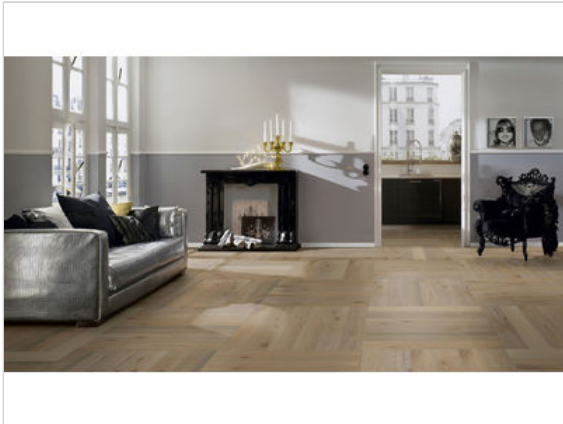

ter Hürne FLEMISH HERITAGE COLLECTION Parkett M09a Eiche sandbraun 1419 ausdrucksstark gebürstet, farbig naturgeölt Systemdiele 972x162x12 mm

86,29 €/m²

Paketinhalt 0.945 m² (6 Stück)

Hersteller	ter Hürne
Serie	FLEMISH HERITAGE COLLECTION
Artikelnummer	1101012251
Produktgruppe	Parkett
Holzart	M09a Eiche sandbraun 1419
Fugenbild	V-Fase umlaufend
inkl. Trittschaldämmung	Nein
Fußbodenheizung	Ja
Bestell-/Lieferzeit	Aktuell nicht verfügbar
Feuchtraumeignung	Nein
Stück pro Paket	6
Herstellergarantie	Terhürne Garantie 30 Jahre im Wohnbereich
Nutzschicht	ca. 2,5 mm
Oberflächenhaptik	gebürstet, farbig naturgeölt
Optik	Systemdiele
Sortierung	ausdrucksstark
EAN Nummer	4012853140808
Maße	972x162x12 mm
Qualität	1. Wahl
Verbindung	Nut & Feder PRO
Länge mm	972 mm
Stärke mm	12 mm
Breite mm	162 mm