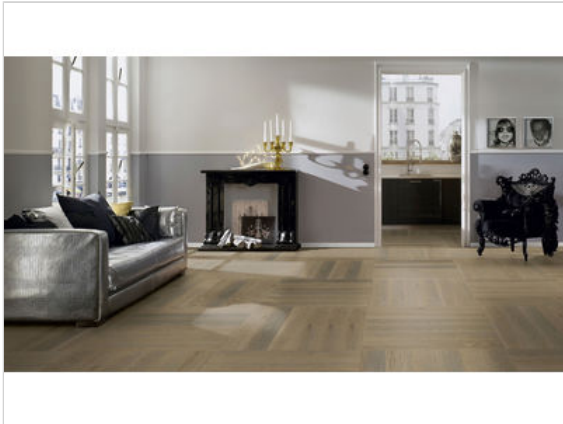

ter Hürne FLEMISH HERITAGE COLLECTION Parkett M10a Eiche rauchgrau 1424 ausdrucksstark gebürstet, farbig naturgeölt Systemdiele 972x162x12 mm

86,29 €/m²

Paketinhalt 0.945 m² (6 Stück)

Hersteller	ter Hürne
Serie	FLEMISH HERITAGE COLLECTION
Artikelnummer	1101012252
Produktgruppe	Parkett
Holzart	M10a Eiche rauchgrau 1424
Fugenbild	V-Fase umlaufend
inkl. Trittschaldämmung	Nein
Fußbodenheizung	Ja
Bestell-/Lieferzeit	Aktuell nicht verfügbar
Feuchtraumeignung	Nein
Stück pro Paket	6
Herstellergarantie	Terhürne Garantie 30 Jahre im Wohnbereich
Nutzschicht	ca. 2,5 mm
Oberflächenhaptik	gebürstet, farbig naturgeölt
Optik	Systemdiele
Sortierung	ausdrucksstark
EAN Nummer	4012853140815
Maße	972x162x12 mm
Qualität	1. Wahl
Verbindung	Nut & Feder PRO
Länge mm	972 mm
Stärke mm	12 mm
Breite mm	162 mm