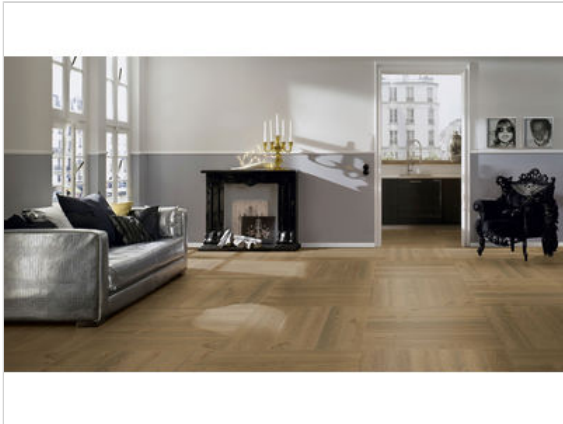

ter Hürne FLEMISH HERITAGE COLLECTION Parkett M11a Eiche terrabraun 1425 ausdrucksstark gebürstet, farbig naturgeölt Systemdiele 972x162x12 mm

86,29 €/m²

Paketinhalt 0.945 m² (6 Stück)

Hersteller	ter Hürne
Serie	FLEMISH HERITAGE COLLECTION
Artikelnummer	1101012253
Produktgruppe	Parkett
Holzart	M11a Eiche terrabraun 1425
Fugenbild	V-Fase umlaufend
inkl. Trittschaldämmung	Nein
Fußbodenheizung	Ja
Bestell-/Lieferzeit	Aktuell nicht verfügbar
Feuchtraumeignung	Nein
Stück pro Paket	6
Herstellergarantie	Terhürne Garantie 30 Jahre im Wohnbereich
Nutzschicht	ca. 2,5 mm
Oberflächenhaptik	gebürstet, farbig naturgeölt
Optik	Systemdiele
Sortierung	ausdrucksstark
EAN Nummer	4012853140822
Maße	972x162x12 mm
Qualität	1. Wahl
Verbindung	Nut & Feder PRO
Länge mm	972 mm
Stärke mm	12 mm
Breite mm	162 mm