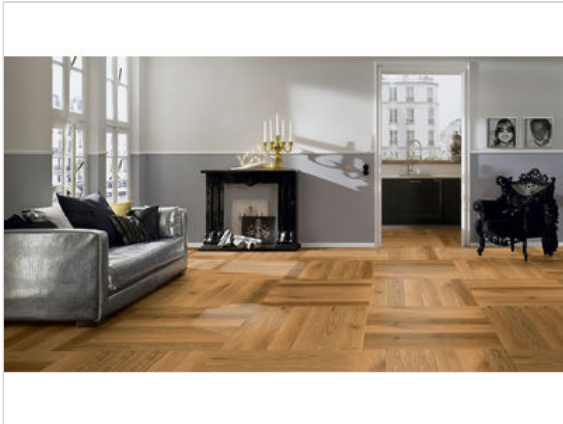

ter Hürne FLEMISH HERITAGE COLLECTION Parkett M14a Eiche 1223 ausdrucksstark gebürstet, naturgeölt Systemdielen

**74,78 €/m<sup>2</sup>**

Paketinhalt 0.945 m<sup>2</sup> (6 Stück)

<b>Hersteller</b>	ter Hürne
<b>Serie</b>	FLEMISH HERITAGE COLLECTION
<b>Artikelnummer</b>	1101012256
<b>Produktgruppe</b>	Parkett
<b>Holzart</b>	M14a Eiche 1223
<b>Fugenbild</b>	V-Fase umlaufend
<b>inkl. Trittschaldämmung</b>	Nein
<b>Fußbodenheizung</b>	Ja
<b>Bestell-/Lieferzeit</b>	Aktuell nicht verfügbar
<b>Feuchtraumeignung</b>	Nein
<b>Stück pro Paket</b>	6
<b>Herstellergarantie</b>	Terhürne Garantie 30 Jahre im Wohnbereich
<b>Nutzschicht</b>	ca. 2,5 mm
<b>Oberflächenhaptik</b>	gebürstet, naturgeölt
<b>Optik</b>	Systemdielen
<b>Sortierung</b>	ausdrucksstark
<b>EAN Nummer</b>	4012853140853
<b>Maße</b>	972x162x12 mm
<b>Qualität</b>	1. Wahl
<b>Verbindung</b>	Nut & Feder PRO
<b>Länge mm</b>	972
	12
<b>Breite mm</b>	162