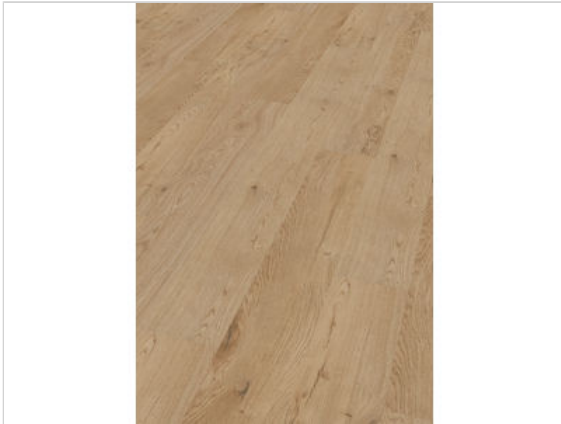

ter Hürne Grand Choice Vinylboden D04 Eiche Dublin 2078 gebürstet matt Vinyl mit HDF-Trägerplatte
Lange Landhausdiele 2200x217x9,1 mm

42,07 €/m²

Paketinhalt 2.864 m² (6 Stück)

| | |
|--------------------------------|---|
| Hersteller | ter Hürne |
| Serie | Grand Choice |
| Artikelnummer | 1101200410 |
| Produktgruppe | Vinylboden |
| Produktaufbau | Vinyl mit HDF-Trägerplatte |
| Fugenbild | V-Fuge umlaufend |
| inkl. Trittschaldämmung | Ja |
| Fußbodenheizung | Ja |
| Bestell-/Lieferzeit | Innerhalb von 24 h versandfertig, Versandzeit 1-4 Werktage |
| Feuchtraumeignung | Nein |
| Stück pro Paket | 6 |
| Herstellergarantie | 20 Jahre Garantie Wohnbereich |
| Oberflächenhaptik | gebürstet matt |
| Optik | Lange Landhausdiele |
| EAN Nummer | 4012853129841 |
| Dekor | D04 Eiche Dublin 2078 |
| Maße | 2200x217x9,1 mm |
| Nutzungsklasse | 23/32 |
| Qualität | 1.Wahl |
| Verbindung | CLICKitEASY |
| Länge mm | 2200 mm |
| Stärke mm | 9,1 mm |
| Breite mm | 217 mm |