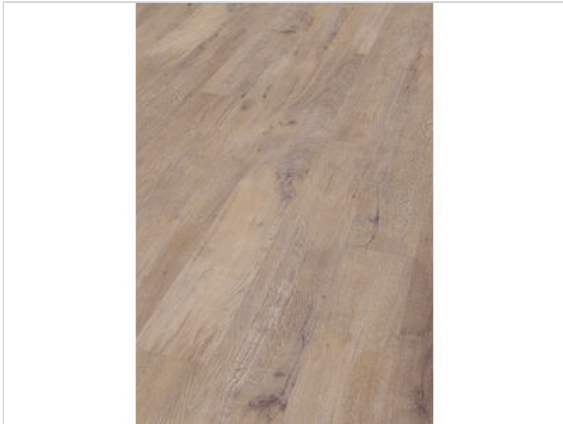

ter Hürne Grand Choice Vinylboden D05 Eiche Orlando 2421 gebürstet matt Vinyl mit HDF-Trägerplatte  
Lange Landhausdiele 2200x217x9,1 mm

**26,99 €/m<sup>2</sup>**

Paketinhalt 2.864 m<sup>2</sup> (6 Stück)

<b>Hersteller</b>	ter Hürne
<b>Serie</b>	Grand Choice
<b>Artikelnummer</b>	1101200496
<b>Produktgruppe</b>	Vinylboden
<b>Produktaufbau</b>	Vinyl mit HDF-Trägerplatte
<b>Fugenbild</b>	V-Fuge umlaufend
<b>inkl. Trittschaldämmung</b>	Ja
<b>Fußbodenheizung</b>	Ja
<b>Bestell-/Lieferzeit</b>	Innerhalb von 24 h versandfertig, Versandzeit 1-4 Werktage
<b>Feuchtraumeignung</b>	Nein
<b>Stück pro Paket</b>	6
<b>Herstellergarantie</b>	20 Jahre Garantie Wohnbereich
<b>Oberflächenhaptik</b>	gebürstet matt
<b>Optik</b>	Lange Landhausdiele
<b>EAN Nummer</b>	4012853152733
<b>Dekor</b>	D05 Eiche Orlando 2421
<b>Maße</b>	2200x217x9,1 mm
<b>Nutzungsklasse</b>	23/32
<b>Qualität</b>	1.Wahl
<b>Verbindung</b>	CLICKitEASY
<b>Länge mm</b>	2200 mm
<b>Stärke mm</b>	9,1 mm
<b>Breite mm</b>	217 mm