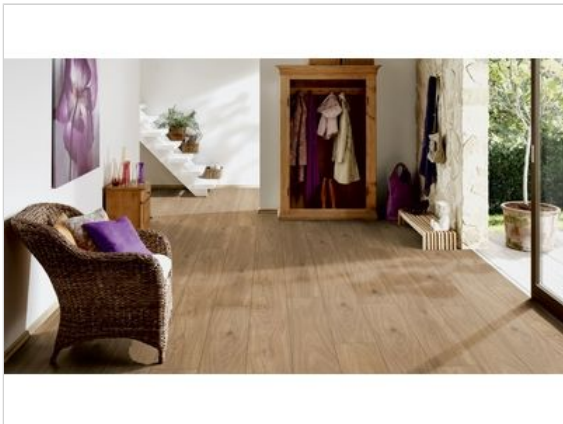

ter Hürne Grand Line Laminat Eiche schilfbeige synchron-fein-gebürstet Lange Landhausdiele

**29,74 €/m<sup>2</sup>**

Paketinhalt 2.42 m<sup>2</sup> (5 Stück)

<b>Hersteller</b>	ter Hürne
<b>Serie</b>	Grand Line
<b>Artikelnummer</b>	1101021690
<b>Produktgruppe</b>	Laminat
<b>Fugenbild</b>	V-Fuge umlaufend
<b>inkl. Trittschaldämmung</b>	Nein
<b>Fußbodenheizung</b>	Ja
<b>Bestell-/Lieferzeit</b>	Lieferzeit 2-10 Werktage
<b>Feuchtraumeignung</b>	Nein
<b>Stück pro Paket</b>	5
<b>Herstellergarantie</b>	Terhürne Garantie 20 Jahre im Wohnbereich
<b>Oberflächenhaptik</b>	synchron-fein-gebürstet
<b>Optik</b>	Lange Landhausdiele
<b>EAN Nummer</b>	4012853148705
<b>Dekor</b>	Eiche schilfbeige
<b>Maße</b>	2000x242x10 mm
<b>Nutzungsklasse</b>	23/32
<b>Qualität</b>	1. Wahl
<b>Verbindung</b>	Click-Verbindung