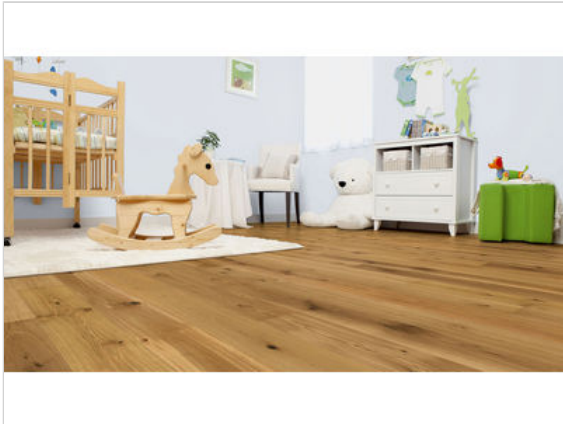

ter Hürne GRAND NATURALS COLLECTION Parkett S01 Eiche 1223 ausdrucksstark gebürstet, naturgeölt Landhausdiele 2390x200x13 mm

**83,99 €/m<sup>2</sup>**

Paketinhalt 3.346 m<sup>2</sup> (7 Stück)

<b>Hersteller</b>	ter Hürne
<b>Serie</b>	GRAND NATURALS COLLECTION
<b>Artikelnummer</b>	1101012197
<b>Produktgruppe</b>	Parkett
<b>Holzart</b>	S01 Eiche 1223
<b>Fugenbild</b>	V-Fase umlaufend
<b>inkl. Trittschaldämmung</b>	Nein
<b>Fußbodenheizung</b>	Ja
<b>Bestell-/Lieferzeit</b>	Innerhalb von 24 h versandfertig, Versandzeit 1-4 Werktage
<b>Feuchtraumeignung</b>	Nein
<b>Stück pro Paket</b>	7
<b>Herstellergarantie</b>	Terhürne Garantie 30 Jahre im Wohnbereich
<b>Nutzschicht</b>	ca. 3,5 mm
<b>Oberflächenhaptik</b>	gebürstet, naturgeölt
<b>Optik</b>	Landhausdiele
<b>Sortierung</b>	ausdrucksstark
<b>EAN Nummer</b>	4012853141881
<b>Maße</b>	2390x200x13 mm
<b>Qualität</b>	1. Wahl
<b>Verbindung</b>	CLICKitEASY
<b>Länge mm</b>	2390 mm
<b>Stärke mm</b>	13 mm
<b>Breite mm</b>	200 mm