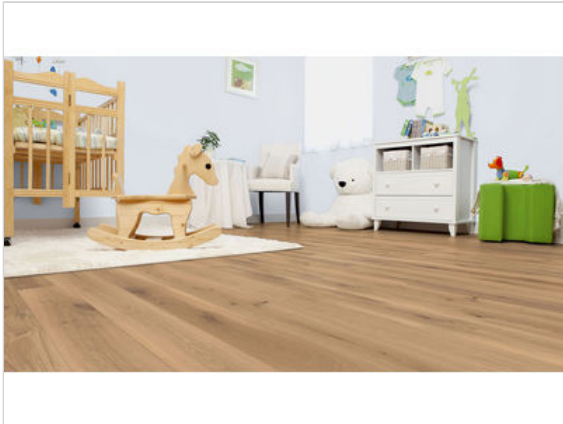

ter Hürne GRAND NATURALS COLLECTION Parkett S02 Eiche lichtbeige 1280 ausdrucksstark gebürstet, weiß naturgeölt Landhausdiele 2390x200x13 mm

87,43 €/m²

Paketinhalt 3.346 m² (7 Stück)

Hersteller	ter Hürne
Serie	GRAND NATURALS COLLECTION
Artikelnummer	1101012290
Produktgruppe	Parkett
Holzart	S02 Eiche lichtbeige 1280
Fugenbild	V-Fase umlaufend
inkl. Trittschaldämmung	Nein
Fußbodenheizung	Ja
Bestell-/Lieferzeit	Innerhalb von 24 h versandfertig, Versandzeit 1-4 Werktage
Feuchtraumeignung	Nein
Stück pro Paket	7
Herstellergarantie	Terhürne Garantie 30 Jahre im Wohnbereich
Nutzschicht	ca. 3,5 mm
Oberflächenhaptik	gebürstet, weiß naturgeölt
Optik	Landhausdiele
Sortierung	ausdrucksstark
EAN Nummer	4012853144424
Maße	2390x200x13 mm
Qualität	1. Wahl
Verbindung	CLICKitEASY
Länge mm	2390 mm
Stärke mm	13 mm
Breite mm	200 mm