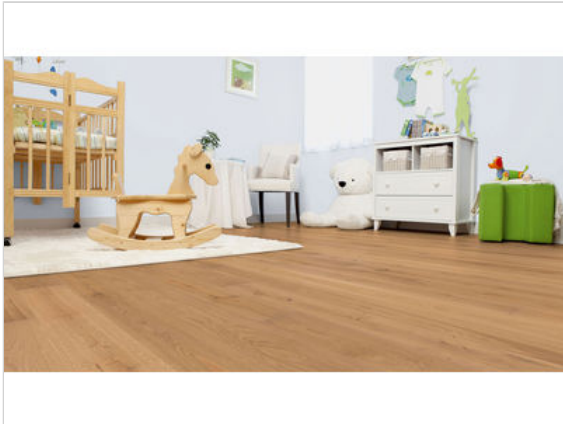

ter Hürne GRAND NATURALS COLLECTION Parkett S04 Eiche sanftbeige 1558 ausdrucksstark gebürstet, farbig naturgeölt Landhausdiele 2390x200x13 mm

87,43 €/m²

Paketinhalt 3.346 m² (7 Stück)

Hersteller	ter Hürne
Serie	GRAND NATURALS COLLECTION
Artikelnummer	1101010888
Produktgruppe	Parkett
Holzart	S04 Eiche sanftbeige 1558
Fugenbild	V-Fase umlaufend
inkl. Trittschaldämmung	Nein
Fußbodenheizung	Ja
Bestell-/Lieferzeit	Innerhalb von 24 h versandfertig, Versandzeit 1-4 Werktage
Feuchtraumeignung	Nein
Stück pro Paket	7
Herstellergarantie	Terhürne Garantie 30 Jahre im Wohnbereich
Nutzschicht	ca. 3,5 mm
Oberflächenhaptik	gebürstet, farbig naturgeölt
Optik	Landhausdiele
Sortierung	ausdrucksstark
EAN Nummer	4012853113895
Maße	2390x200x13 mm
Qualität	1. Wahl
Verbindung	CLICKitEASY
Länge mm	2390 mm
Stärke mm	13 mm
Breite mm	200 mm