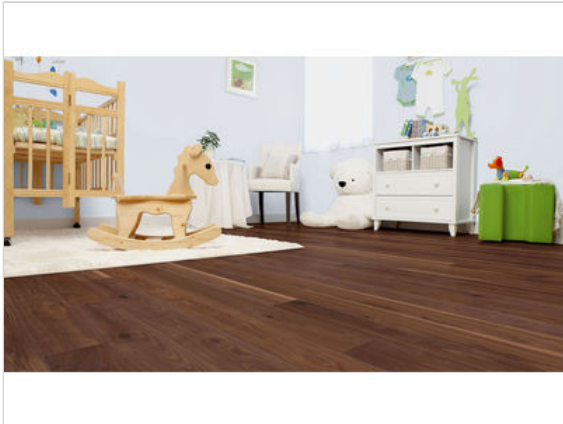

ter Hürne GRAND NATURALS COLLECTION Parkett S08 Nussbaum 1231 ausgeglichen naturgeölt
Landhausdielen 2190x162x13 mm

204,76 €/m²

Paketinhalt 2.483 m² (7 Stück)

Hersteller	ter Hürne
Serie	GRAND NATURALS COLLECTION
Artikelnummer	1101011652
Produktgruppe	Parkett
Holzart	S08 Nussbaum 1231
Fugenbild	V-Fase umlaufend
inkl. Trittschaldämmung	Nein
Fußbodenheizung	Ja
Bestell-/Lieferzeit	Innerhalb von 24 h versandfertig, Versandzeit 1-4 Werktage
Feuchtraumeignung	Nein
Stück pro Paket	7
Herstellergarantie	Terhürne Garantie 30 Jahre im Wohnbereich
Nutzschicht	ca. 3,5 mm
Oberflächenhaptik	naturgeölt
Optik	Landhausdielen
Sortierung	ausgeglichen
EAN Nummer	4012853103889
Maße	2190x162x13 mm
Qualität	1. Wahl
Verbindung	CLICKitEASY
Länge mm	2190 mm
Stärke mm	13 mm
Breite mm	162 mm