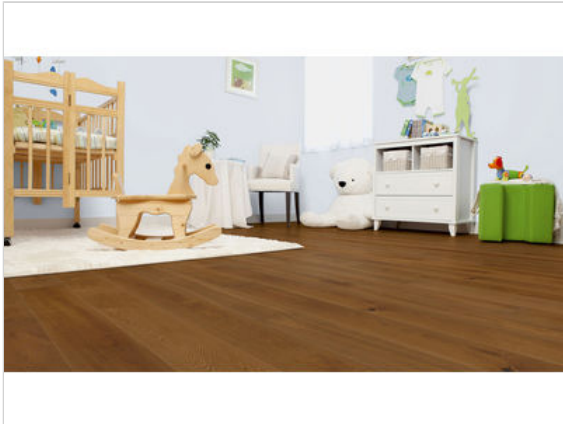

ter Hürne GRAND NATURALS COLLECTION Parkett S09 Eiche zimtbraun 1560 ausdrucksstark farbig naturgeölt Landhausdiele 2390x200x13 mm

88,60 €/m²

Paketinhalt 3.346 m² (7 Stück)

| | |
|--------------------------------|--|
| Hersteller | ter Hürne |
| Serie | GRAND NATURALS COLLECTION |
| Artikelnummer | 1101010890 |
| Produktgruppe | Parkett |
| Holzart | S09 Eiche zimtbraun 1560 |
| Fugenbild | V-Fase umlaufend |
| inkl. Trittschaldämmung | Nein |
| Fußbodenheizung | Ja |
| Bestell-/Lieferzeit | Innerhalb von 24 h versandfertig, Versandzeit 1-4 Werktage |
| Feuchtraumeignung | Nein |
| Stück pro Paket | 7 |
| Herstellergarantie | Terhürne Garantie 30 Jahre im Wohnbereich |
| Nutzschicht | ca. 3,5 mm |
| Oberflächenhaptik | farbig naturgeölt |
| Optik | Landhausdiele |
| Sortierung | ausdrucksstark |
| EAN Nummer | 4012853113918 |
| Maße | 2390x200x13 mm |
| Qualität | 1. Wahl |
| Verbindung | CLICKitEASY |
| Länge mm | 2390 mm |
| Stärke mm | 13 mm |
| Breite mm | 200 mm |