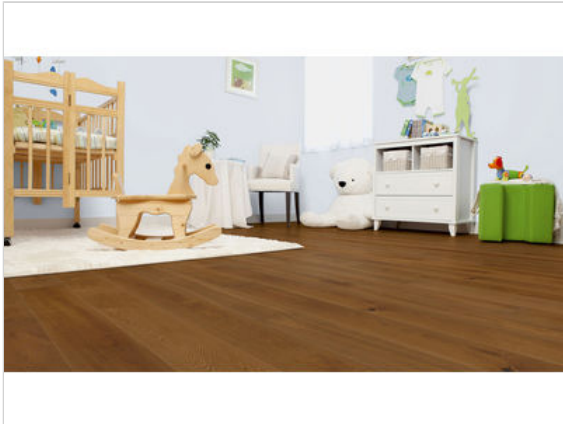

ter Hürne GRAND NATURALS COLLECTION Parkett S09 Eiche zimtbraun 1560 ausdrucksstark farbig naturgeölt Landhausdiele 2390x200x13 mm

88,60 €/m²

Paketinhalt 3.346 m² (7 Stück)

Hersteller	ter Hürne
Serie	GRAND NATURALS COLLECTION
Artikelnummer	1101010890
Produktgruppe	Parkett
Holzart	S09 Eiche zimtbraun 1560
Fugenbild	V-Fase umlaufend
inkl. Trittschaldämmung	Nein
Fußbodenheizung	Ja
Bestell-/Lieferzeit	Innerhalb von 24 h versandfertig, Versandzeit 1-4 Werktage
Feuchtraumeignung	Nein
Stück pro Paket	7
Herstellergarantie	Terhürne Garantie 30 Jahre im Wohnbereich
Nutzschicht	ca. 3,5 mm
Oberflächenhaptik	farbig naturgeölt
Optik	Landhausdiele
Sortierung	ausdrucksstark
EAN Nummer	4012853113918
Maße	2390x200x13 mm
Qualität	1. Wahl
Verbindung	CLICKitEASY
Länge mm	2390 mm
Stärke mm	13 mm
Breite mm	200 mm