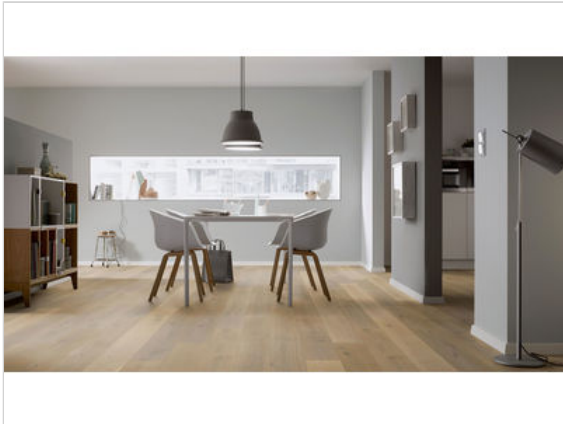

ter Hürne GRAND VELVET COLLECTION Parkett T02 Eiche sanftgrau 1515 ausgeglichen gebürstet, farbige mattlackiert Landhausdiele 2390x200x13 mm

**102,38 €/m<sup>2</sup>**

Paketinhalt 3.346 m<sup>2</sup> (7 Stück)

<b>Hersteller</b>	ter Hürne
<b>Serie</b>	GRAND VELVET COLLECTION
<b>Artikelnummer</b>	1101010787
<b>Produktgruppe</b>	Parkett
<b>Holzart</b>	T02 Eiche sanftgrau 1515
<b>Fugenbild</b>	V-Fase umlaufend
<b>inkl. Trittschaldämmung</b>	Nein
<b>Fußbodenheizung</b>	Ja
<b>Bestell-/Lieferzeit</b>	Innerhalb von 24 h versandfertig, Versandzeit 1-4 Werktage
<b>Feuchtraumeignung</b>	Nein
<b>Stück pro Paket</b>	7
<b>Herstellergarantie</b>	Terhürne Garantie 30 Jahre im Wohnbereich
<b>Nutzschicht</b>	ca. 3,5 mm
<b>Oberflächenhaptik</b>	gebürstet, farbige mattlackiert
<b>Optik</b>	Landhausdiele
<b>Sortierung</b>	ausgeglichen
<b>EAN Nummer</b>	4012853094743
<b>Maße</b>	2390x200x13 mm
<b>Qualität</b>	1. Wahl
<b>Verbindung</b>	CLICKitEASY
<b>Länge mm</b>	2390 mm
<b>Stärke mm</b>	13 mm
<b>Breite mm</b>	200 mm