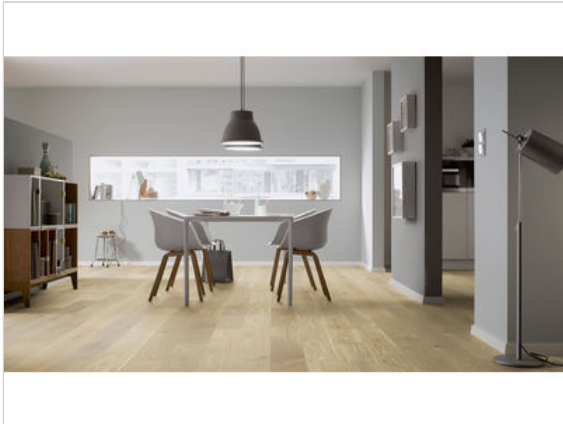

ter Hürne GRAND VELVET COLLECTION Parkett T04 Eiche lichtbeige 1286 ausdrucksstark gebürstet, weiß mattlackiert Landhausdiele 2390x200x13 mm

**87,43 €/m<sup>2</sup>**

Paketinhalt 3.346 m<sup>2</sup> (7 Stück)

<b>Hersteller</b>	ter Hürne
<b>Serie</b>	GRAND VELVET COLLECTION
<b>Artikelnummer</b>	1101012175
<b>Produktgruppe</b>	Parkett
<b>Holzart</b>	T04 Eiche lichtbeige 1286
<b>Fugenbild</b>	V-Fase umlaufend
<b>inkl. Trittschaldämmung</b>	Nein
<b>Fußbodenheizung</b>	Ja
<b>Bestell-/Lieferzeit</b>	Innerhalb von 24 h versandfertig, Versandzeit 1-4 Werktage
<b>Feuchtraumeignung</b>	Nein
<b>Stück pro Paket</b>	7
<b>Herstellergarantie</b>	Terhürne Garantie 30 Jahre im Wohnbereich
<b>Nutzschicht</b>	ca. 3,5 mm
<b>Oberflächenhaptik</b>	gebürstet, weiß mattlackiert
<b>Optik</b>	Landhausdiele
<b>Sortierung</b>	ausdrucksstark
<b>EAN Nummer</b>	4012853135095
<b>Maße</b>	2390x200x13 mm
<b>Qualität</b>	1. Wahl
<b>Verbindung</b>	CLICKitEASY
<b>Länge mm</b>	2390 mm
<b>Stärke mm</b>	13 mm
<b>Breite mm</b>	200 mm