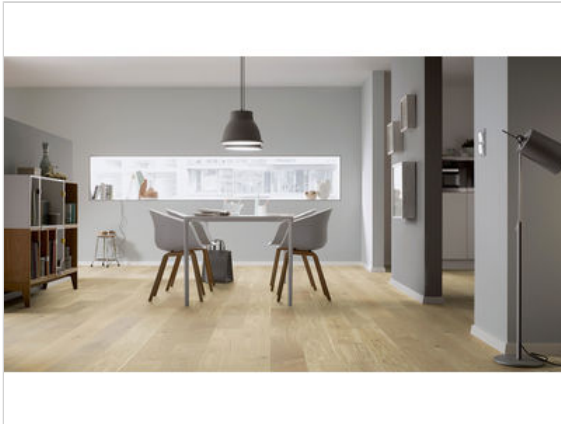

ter Hürne GRAND VELVET COLLECTION Parkett T04 Eiche lichtbeige 1286 ausdrucksstark gebürstet, weiß mattlackiert Landhausdiele 2390x200x13 mm

87,43 €/m²

Paketinhalt 3.346 m² (7 Stück)

Hersteller	ter Hürne
Serie	GRAND VELVET COLLECTION
Artikelnummer	1101012175
Produktgruppe	Parkett
Holzart	T04 Eiche lichtbeige 1286
Fugenbild	V-Fase umlaufend
inkl. Trittschaldämmung	Nein
Fußbodenheizung	Ja
Bestell-/Lieferzeit	Innerhalb von 24 h versandfertig, Versandzeit 1-4 Werktage
Feuchtraumeignung	Nein
Stück pro Paket	7
Herstellergarantie	Terhürne Garantie 30 Jahre im Wohnbereich
Nutzschicht	ca. 3,5 mm
Oberflächenhaptik	gebürstet, weiß mattlackiert
Optik	Landhausdiele
Sortierung	ausdrucksstark
EAN Nummer	4012853135095
Maße	2390x200x13 mm
Qualität	1. Wahl
Verbindung	CLICKitEASY
Länge mm	2390 mm
Stärke mm	13 mm
Breite mm	200 mm