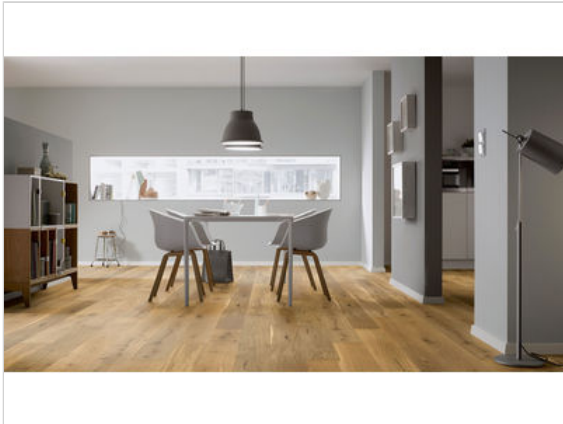

ter Hürne GRAND VELVET COLLECTION Parkett T07 Eiche 1212 ausgeglichen mattlackiert
Landhausdiele

98,92 €/m²

Paketinhalt 3.346 m² (7 Stück)

Hersteller	ter Hürne
Serie	GRAND VELVET COLLECTION
Artikelnummer	1101012177
Produktgruppe	Parkett
Holzart	T07 Eiche 1212
Fugenbild	V-Fase umlaufend
inkl. Trittschaldämmung	Nein
Fußbodenheizung	Ja
Bestell-/Lieferzeit	Innerhalb von 24 h versandfertig, Versandzeit 1-4 Werktage
Feuchtraumeignung	Nein
Stück pro Paket	7
Herstellergarantie	Terhürne Garantie 30 Jahre im Wohnbereich
Nutzschicht	ca. 3,5 mm
Oberflächenhaptik	mattlackiert
Optik	Landhausdiele
Sortierung	ausgeglichen
EAN Nummer	4012853135118
Maße	2390x200x13 mm
Qualität	1. Wahl
Verbindung	CLICKitEASY
	Ja
	muster
Länge mm	2390 mm
	13 mm
Breite mm	200 mm