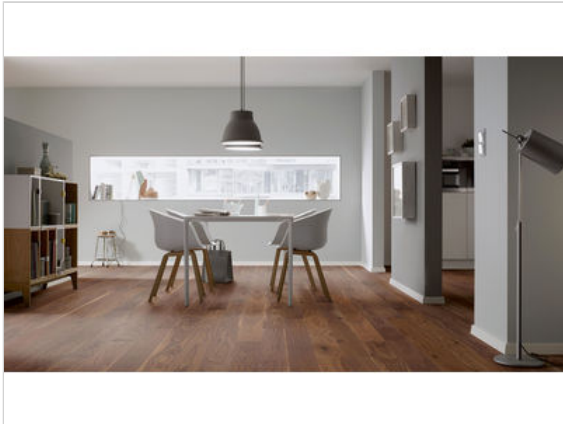

ter Hürne GRAND VELVET COLLECTION Parkett T08 Nussbaum 256 ausgeglichen lackiert  
Landhausdielen 2190x162x13 mm

**201,32 €/m<sup>2</sup>**

Paketinhalt 2.483 m<sup>2</sup> (7 Stück)

<b>Hersteller</b>	ter Hürne
<b>Serie</b>	GRAND VELVET COLLECTION
<b>Artikelnummer</b>	1101010173
<b>Produktgruppe</b>	Parkett
<b>Holzart</b>	T08 Nussbaum 256
<b>Fugenbild</b>	V-Fase umlaufend
<b>inkl. Trittschaldämmung</b>	Nein
<b>Fußbodenheizung</b>	Ja
<b>Bestell-/Lieferzeit</b>	Innerhalb von 24 h versandfertig, Versandzeit 1-4 Werktage
<b>Feuchtraumeignung</b>	Nein
<b>Stück pro Paket</b>	7
<b>Herstellergarantie</b>	Terhürne Garantie 30 Jahre im Wohnbereich
<b>Nutzschicht</b>	ca. 3,5 mm
<b>Oberflächenhaptik</b>	lackiert
<b>Optik</b>	Landhausdielen
<b>Sortierung</b>	ausgeglichen
<b>EAN Nummer</b>	4012853029431
<b>Maße</b>	2190x162x13 mm
<b>Qualität</b>	1. Wahl
<b>Verbindung</b>	CLICKitEASY
<b>Länge mm</b>	2190 mm
<b>Stärke mm</b>	13 mm
<b>Breite mm</b>	162 mm