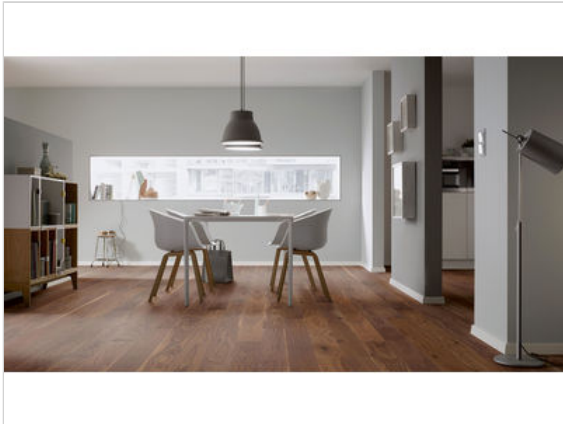

ter Hürne GRAND VELVET COLLECTION Parkett T08 Nussbaum 256 ausgeglichen lackiert
Landhausdielen 2190x162x13 mm

201,32 €/m²

Paketinhalt 2.483 m² (7 Stück)

Hersteller	ter Hürne
Serie	GRAND VELVET COLLECTION
Artikelnummer	1101010173
Produktgruppe	Parkett
Holzart	T08 Nussbaum 256
Fugenbild	V-Fase umlaufend
inkl. Trittschaldämmung	Nein
Fußbodenheizung	Ja
Bestell-/Lieferzeit	Innerhalb von 24 h versandfertig, Versandzeit 1-4 Werktage
Feuchtraumeignung	Nein
Stück pro Paket	7
Herstellergarantie	Terhürne Garantie 30 Jahre im Wohnbereich
Nutzschicht	ca. 3,5 mm
Oberflächenhaptik	lackiert
Optik	Landhausdielen
Sortierung	ausgeglichen
EAN Nummer	4012853029431
Maße	2190x162x13 mm
Qualität	1. Wahl
Verbindung	CLICKitEASY
Länge mm	2190 mm
Stärke mm	13 mm
Breite mm	162 mm