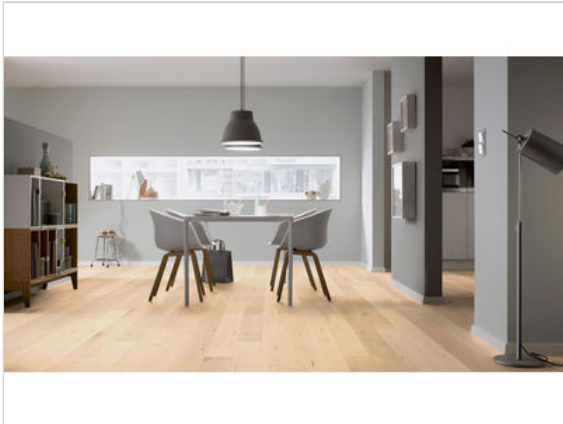

ter Hürne GRAND VELVET COLLECTION Parkett T10 Ahorn kanadisch 1289 ausdrucksstark
mattlackiert Landhausdiele 2190x162x13 mm

133,46 €/m²

Paketinhalt 2.483 m² (7 Stück)

Hersteller	ter Hürne
Serie	GRAND VELVET COLLECTION
Artikelnummer	1101010639
Produktgruppe	Parkett
Holzart	T10 Ahorn kanadisch 1289
Fugenbild	V-Fase umlaufend
inkl. Trittschaldämmung	Nein
Fußbodenheizung	Ja
Bestell-/Lieferzeit	Innerhalb von 24 h versandfertig, Versandzeit 1-4 Werktage
Feuchtraumeignung	Nein
Stück pro Paket	7
Herstellergarantie	Terhürne Garantie 30 Jahre im Wohnbereich
Nutzschicht	ca. 3,5 mm
Oberflächenhaptik	mattlackiert
Optik	Landhausdiele
Sortierung	ausdrucksstark
EAN Nummer	4012853078163
Maße	2190x162x13 mm
Qualität	1. Wahl
Verbindung	CLICKitEASY
Länge mm	2190 mm
Stärke mm	13 mm
Breite mm	162 mm