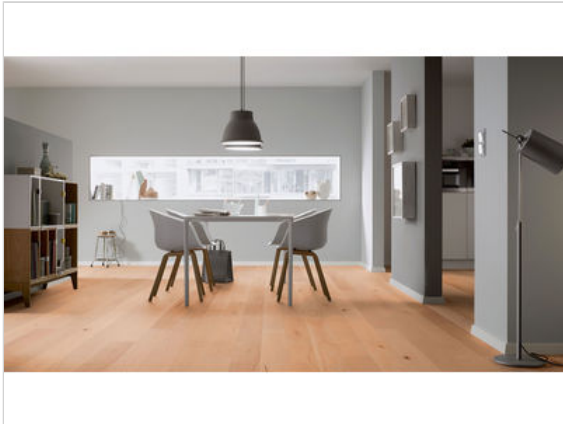

ter Hürne GRAND VELVET COLLECTION Parkett T11 Buche 1195 ausgeglichen mattlackiert  
Landhausdielen 2190x162x13 mm

**92,03 €/m<sup>2</sup>**

Paketinhalt 2.483 m<sup>2</sup> (7 Stück)

<b>Hersteller</b>	ter Hürne
<b>Serie</b>	GRAND VELVET COLLECTION
<b>Artikelnummer</b>	1101010638
<b>Produktgruppe</b>	Parkett
<b>Holzart</b>	T11 Buche 1195
<b>Fugenbild</b>	V-Fase umlaufend
<b>inkl. Trittschaldämmung</b>	Nein
<b>Fußbodenheizung</b>	Ja
<b>Bestell-/Lieferzeit</b>	Innerhalb von 24 h versandfertig, Versandzeit 1-4 Werktage
<b>Feuchtraumeignung</b>	Nein
<b>Stück pro Paket</b>	7
<b>Herstellergarantie</b>	Terhürne Garantie 30 Jahre im Wohnbereich
<b>Nutzschicht</b>	ca. 3,5 mm
<b>Oberflächenhaptik</b>	mattlackiert
<b>Optik</b>	Landhausdielen
<b>Sortierung</b>	ausgeglichen
<b>EAN Nummer</b>	4012853078156
<b>Maße</b>	2190x162x13 mm
<b>Qualität</b>	1. Wahl
<b>Verbindung</b>	CLICKitEASY
<b>Länge mm</b>	2190 mm
<b>Stärke mm</b>	13 mm
<b>Breite mm</b>	162 mm