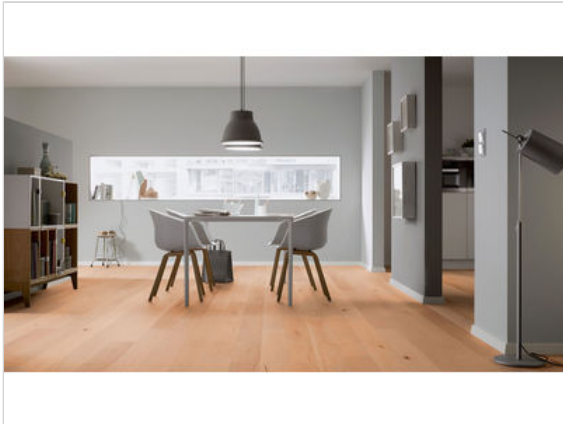

ter Hürne GRAND VELVET COLLECTION Parkett T11 Buche 1195 ausgeglichen mattlackiert
Landhausdielen 2190x162x13 mm

92,03 €/m²

Paketinhalt 2.483 m² (7 Stück)

| | |
|--------------------------------|---|
| Hersteller | ter Hürne |
| Serie | GRAND VELVET COLLECTION |
| Artikelnummer | 1101010638 |
| Produktgruppe | Parkett |
| Holzart | T11 Buche 1195 |
| Fugenbild | V-Fase umlaufend |
| inkl. Trittschaldämmung | Nein |
| Fußbodenheizung | Ja |
| Bestell-/Lieferzeit | Innerhalb von 24 h versandfertig, Versandzeit 1-4 Werktage |
| Feuchtraumeignung | Nein |
| Stück pro Paket | 7 |
| Herstellergarantie | Terhürne Garantie 30 Jahre im Wohnbereich |
| Nutzschicht | ca. 3,5 mm |
| Oberflächenhaptik | mattlackiert |
| Optik | Landhausdielen |
| Sortierung | ausgeglichen |
| EAN Nummer | 4012853078156 |
| Maße | 2190x162x13 mm |
| Qualität | 1. Wahl |
| Verbindung | CLICKitEASY |
| Länge mm | 2190 mm |
| Stärke mm | 13 mm |
| Breite mm | 162 mm |