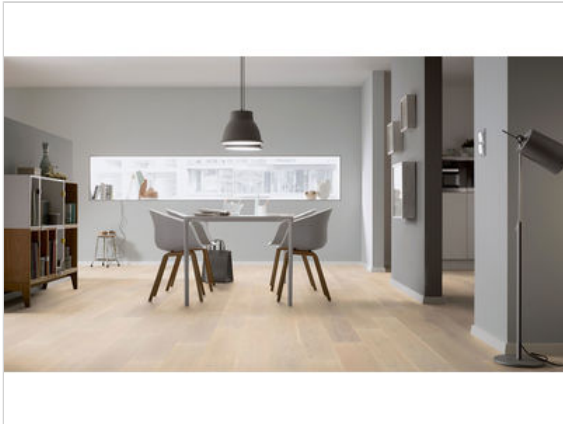

ter Hürne GRAND VELVET COLLECTION Parkett T12 Eiche altweiß 1125 ausgeglichen gebürstet, gepastet, lackiert Landhausdiele

111,59 €/m²

Paketinhalt 3.346 m² (7 Stück)

Hersteller	ter Hürne
Serie	GRAND VELVET COLLECTION
Artikelnummer	1101012178
Produktgruppe	Parkett
Holzart	T12 Eiche altweiß 1125
Fugenbild	ohne Fuge
inkl. Trittschaldämmung	Nein
Fußbodenheizung	Ja
Bestell-/Lieferzeit	Innerhalb von 24 h versandfertig, Versandzeit 1-4 Werktage
Feuchtraumeignung	Nein
Stück pro Paket	7
Herstellergarantie	Terhürne Garantie 30 Jahre im Wohnbereich
Nutzschicht	ca. 3,5 mm
Oberflächenhaptik	gebürstet, gepastet, lackiert
Optik	Landhausdiele
Sortierung	ausgeglichen
EAN Nummer	4012853135125
Maße	2390x200x13 mm
Qualität	1. Wahl
Verbindung	CLICKitEASY
Länge mm	2390 mm
Breite mm	13 mm
Breite mm	200 mm