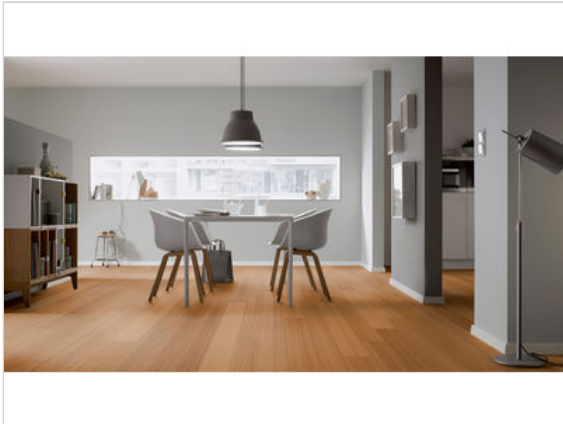

ter Hürne GRAND VELVET COLLECTION Parkett T13 Bambus karamellbeige 1244 ruhig farbig
mattlackiert Landhausdiele 2190x162x13 mm

92,03 €/m²

Paketinhalt 2.483 m² (7 Stück)

Hersteller	ter Hürne
Serie	GRAND VELVET COLLECTION
Artikelnummer	1101010642
Produktgruppe	Parkett
Holzart	T13 Bambus karamellbeige 1244
Fugenbild	V-Fase umlaufend
inkl. Trittschaldämmung	Nein
Fußbodenheizung	Ja
Bestell-/Lieferzeit	Innerhalb von 24 h versandfertig, Versandzeit 1-4 Werktage
Feuchtraumeignung	Nein
Stück pro Paket	7
Herstellergarantie	Terhürne Garantie 30 Jahre im Wohnbereich
Nutzschicht	ca. 3,5 mm
Oberflächenhaptik	farbig mattlackiert
Optik	Landhausdiele
Sortierung	ruhig
EAN Nummer	4012853078194
Maße	2190x162x13 mm
Qualität	1. Wahl
Verbindung	CLICKitEASY
Länge mm	2190 mm
Stärke mm	13 mm
Breite mm	162 mm