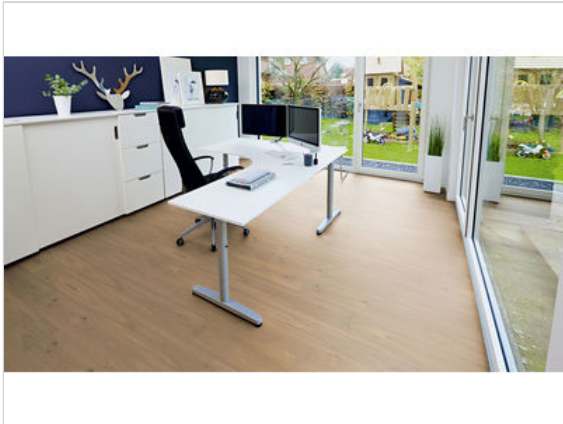

ter Hürne HEAVEN COLLECTION Parkett K01 Eiche roheffekt 1407 ausgeglichen gebürstet, extra mattlackiert Landhausdiele 2390x200x13 mm

**90,88 €/m<sup>2</sup>**

Paketinhalt 3.346 m<sup>2</sup> (7 Stück)

<b>Hersteller</b>	ter Hürne
<b>Serie</b>	HEAVEN COLLECTION
<b>Artikelnummer</b>	1101012217
<b>Produktgruppe</b>	Parkett
<b>Holzart</b>	K01 Eiche roheffekt 1407
<b>Fugenbild</b>	V-Fase umlaufend
<b>inkl. Trittschaldämmung</b>	Nein
<b>Fußbodenheizung</b>	Ja
<b>Bestell-/Lieferzeit</b>	Innerhalb von 24 h versandfertig, Versandzeit 1-4 Werktage
<b>Feuchtraumeignung</b>	Nein
<b>Stück pro Paket</b>	7
<b>Herstellergarantie</b>	Terhürne Garantie 30 Jahre im Wohnbereich
<b>Nutzschicht</b>	ca. 3,5 mm
<b>Oberflächenhaptik</b>	gebürstet, extra mattlackiert
<b>Optik</b>	Landhausdiele
<b>Sortierung</b>	ausgeglichen
<b>EAN Nummer</b>	4012853140365
<b>Maße</b>	2390x200x13 mm
<b>Qualität</b>	1. Wahl
<b>Verbindung</b>	CLICKitEASY
<b>Länge mm</b>	2390 mm
<b>Stärke mm</b>	13 mm
<b>Breite mm</b>	200 mm