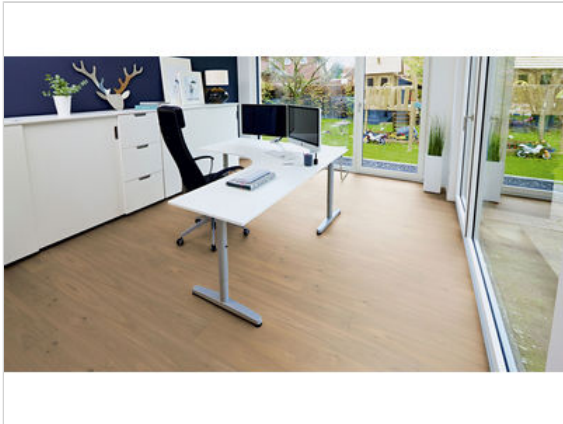

ter Hürne HEAVEN COLLECTION Parkett K01 Eiche roheffekt 1407 ausgeglichen gebürstet, extra mattlackiert Landhausdiele 2390x200x13 mm

**90,88 €/m<sup>2</sup>**

Paketinhalt 3.346 m<sup>2</sup> (7 Stück)

|                                |  |
|--------------------------------|--|
| <b>Hersteller</b>              | ter Hürne  |
| <b>Serie</b>                   | HEAVEN COLLECTION  |
| <b>Artikelnummer</b>           | 1101012217   |
| <b>Produktgruppe</b>           | Parkett  |
| <b>Holzart</b>                 | K01 Eiche roheffekt 1407                                   |
| <b>Fugenbild</b>               | V-Fase umlaufend   |
| <b>inkl. Trittschaldämmung</b> | Nein   |
| <b>Fußbodenheizung</b>         | Ja   |
| <b>Bestell-/Lieferzeit</b>     | Innerhalb von 24 h versandfertig, Versandzeit 1-4 Werktage |
| <b>Feuchtraumeignung</b>       | Nein   |
| <b>Stück pro Paket</b>         | 7  |
| <b>Herstellergarantie</b>      | Terhürne Garantie 30 Jahre im Wohnbereich                  |
| <b>Nutzschicht</b>             | ca. 3,5 mm   |
| <b>Oberflächenhaptik</b>       | gebürstet, extra mattlackiert                              |
| <b>Optik</b>                   | Landhausdiele  |
| <b>Sortierung</b>              | ausgeglichen   |
| <b>EAN Nummer</b>              | 4012853140365  |
| <b>Maße</b>                    | 2390x200x13 mm   |
| <b>Qualität</b>                | 1. Wahl  |
| <b>Verbindung</b>              | CLICKitEASY  |
| <b>Länge mm</b>                | 2390 mm  |
| <b>Stärke mm</b>               | 13 mm  |
| <b>Breite mm</b>               | 200 mm   |