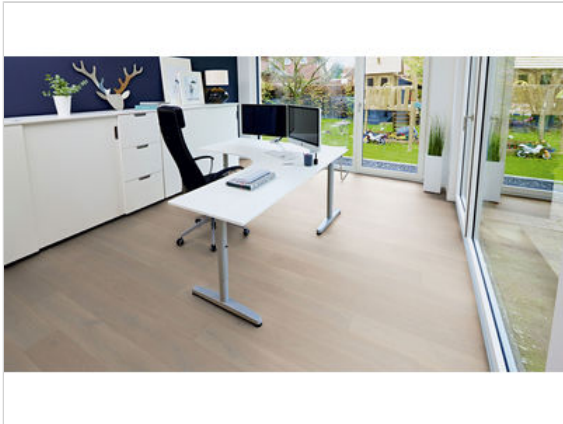

ter Hürne HEAVEN COLLECTION Parkett K02 Eiche lichtgrau 1408 gebürstet, farbig extra mattlackiert  
Landhausdielen

**90,88 €/m<sup>2</sup>**

Paketinhalt 3.346 m<sup>2</sup> (7 Stück)

<b>Hersteller</b>	ter Hürne
<b>Serie</b>	HEAVEN COLLECTION
<b>Artikelnummer</b>	1101012218
<b>Produktgruppe</b>	Parkett
<b>Holzart</b>	K02 Eiche lichtgrau 1408
<b>Fugenbild</b>	V-Fase umlaufend
<b>inkl. Trittschaldämmung</b>	Nein
<b>Fußbodenheizung</b>	Ja
<b>Bestell-/Lieferzeit</b>	Innerhalb von 24 h versandfertig, Versandzeit 1-4 Werktage
<b>Feuchtraumeignung</b>	Nein
<b>Stück pro Paket</b>	7
<b>Herstellergarantie</b>	Terhürne Garantie 30 Jahre im Wohnbereich
<b>Nutzschicht</b>	ca. 3,5 mm
<b>Oberflächenhaptik</b>	gebürstet, farbig extra mattlackiert
<b>Optik</b>	Landhausdielen
<b>Sortierung</b>	ausgeglichen
<b>EAN Nummer</b>	4012853140372
<b>Maße</b>	2390x200x13 mm
<b>Qualität</b>	1. Wahl
<b>Verbindung</b>	CLICKitEASY