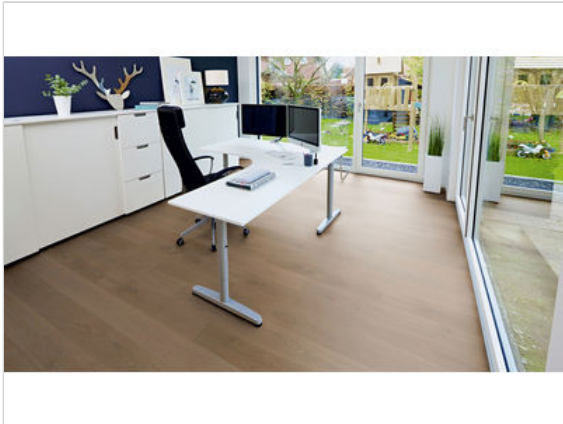

ter Hürne HEAVEN COLLECTION Parkett K04 Eiche ockerbraun 1410 ausgeglichen gebürstet, farbig extra mattlackiert Landhausdiele 2390x200x13 mm

**90,88 €/m<sup>2</sup>**

Paketinhalt 3.346 m<sup>2</sup> (7 Stück)

<b>Hersteller</b>	ter Hürne
<b>Serie</b>	HEAVEN COLLECTION
<b>Artikelnummer</b>	1101012220
<b>Produktgruppe</b>	Parkett
<b>Holzart</b>	K04 Eiche ockerbraun 1410
<b>Fugenbild</b>	V-Fase umlaufend
<b>inkl. Trittschaldämmung</b>	Nein
<b>Fußbodenheizung</b>	Ja
<b>Bestell-/Lieferzeit</b>	Innerhalb von 24 h versandfertig, Versandzeit 1-4 Werktage
<b>Feuchtraumeignung</b>	Nein
<b>Stück pro Paket</b>	7
<b>Herstellergarantie</b>	Terhürne Garantie 30 Jahre im Wohnbereich
<b>Nutzschicht</b>	ca. 3,5 mm
<b>Oberflächenhaptik</b>	gebürstet, farbig extra mattlackiert
<b>Optik</b>	Landhausdiele
<b>Sortierung</b>	ausgeglichen
<b>EAN Nummer</b>	4012853140396
<b>Maße</b>	2390x200x13 mm
<b>Qualität</b>	1. Wahl
<b>Verbindung</b>	CLICKitEASY
<b>Länge mm</b>	2390 mm
<b>Stärke mm</b>	13 mm
<b>Breite mm</b>	200 mm