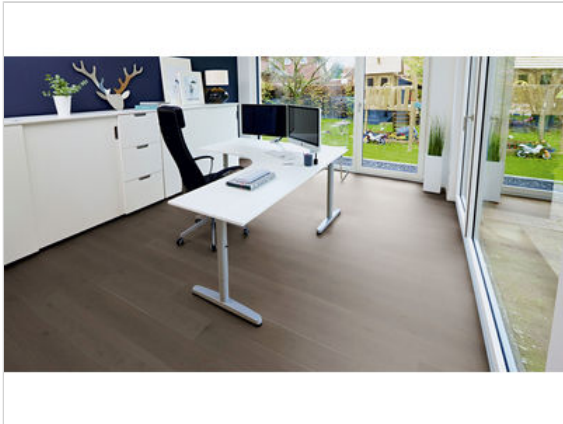

ter Hürne HEAVEN COLLECTION Parkett K05 Eiche basaltbraun 1416 ausgeglichen gebürstet, farbig extra mattlackiert Landhausdiele 2390x200x13 mm

90,88 €/m²

Paketinhalt 3.346 m² (7 Stück)

Hersteller	ter Hürne
Serie	HEAVEN COLLECTION
Artikelnummer	1101012221
Produktgruppe	Parkett
Holzart	K05 Eiche basaltbraun 1416
Fugenbild	V-Fase umlaufend
inkl. Trittschaldämmung	Nein
Fußbodenheizung	Ja
Bestell-/Lieferzeit	Innerhalb von 24 h versandfertig, Versandzeit 1-4 Werktage
Feuchtraumeignung	Nein
Stück pro Paket	7
Herstellergarantie	Terhürne Garantie 30 Jahre im Wohnbereich
Nutzschicht	ca. 3,5 mm
Oberflächenhaptik	gebürstet, farbig extra mattlackiert
Optik	Landhausdiele
Sortierung	ausgeglichen
EAN Nummer	4012853140402
Maße	2390x200x13 mm
Qualität	1. Wahl
Verbindung	CLICKitEASY
Länge mm	2390 mm
Stärke mm	13 mm
Breite mm	200 mm