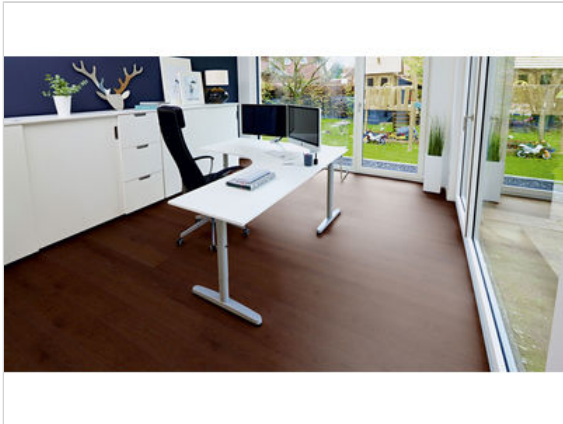

ter Hürne HEAVEN COLLECTION Parkett K06 Eiche rotbraun 1417 ausgeglichen gebürstet, farbig extra mattlackiert Landhausdiele 2390x200x13 mm

**90,88 €/m<sup>2</sup>**

Paketinhalt 3.346 m<sup>2</sup> (7 Stück)

<b>Hersteller</b>	ter Hürne
<b>Serie</b>	HEAVEN COLLECTION
<b>Artikelnummer</b>	1101012222
<b>Produktgruppe</b>	Parkett
<b>Holzart</b>	K06 Eiche rotbraun 1417
<b>Fugenbild</b>	V-Fase umlaufend
<b>inkl. Trittschaldämmung</b>	Nein
<b>Fußbodenheizung</b>	Ja
<b>Bestell-/Lieferzeit</b>	Innerhalb von 24 h versandfertig, Versandzeit 1-4 Werktage
<b>Feuchtraumeignung</b>	Nein
<b>Stück pro Paket</b>	7
<b>Herstellergarantie</b>	Terhürne Garantie 30 Jahre im Wohnbereich
<b>Nutzschicht</b>	ca. 3,5 mm
<b>Oberflächenhaptik</b>	gebürstet, farbig extra mattlackiert
<b>Optik</b>	Landhausdiele
<b>Sortierung</b>	ausgeglichen
<b>EAN Nummer</b>	4012853140426
<b>Maße</b>	2390x200x13 mm
<b>Qualität</b>	1. Wahl
<b>Verbindung</b>	CLICKitEASY
<b>Länge mm</b>	2390 mm
<b>Stärke mm</b>	13 mm
<b>Breite mm</b>	200 mm