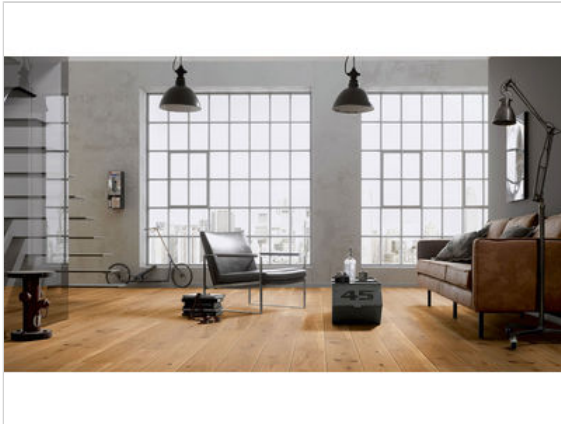

ter Hürne MOODS OF PROVENCE COLLECTION Parkett R01 Eiche 1223 ausdrucksstark gebürstet, naturgeölt Landhausdiele 2390x200x13 mm

88,60 €/m²

Paketinhalt 3.346 m² (7 Stück)

Hersteller	ter Hürne
Serie	MOODS OF PROVENCE COLLECTION
Artikelnummer	1101011789
Produktgruppe	Parkett
Holzart	R01 Eiche 1223
Fugenbild	Rundkante umlaufend
inkl. Trittschalldämmung	Nein
Fußbodenheizung	Ja
Bestell-/Lieferzeit	Lieferzeit 2-10 Werktage
Feuchtraumeignung	Nein
Stück pro Paket	7
Herstellergarantie	Terhürne Garantie 30 Jahre im Wohnbereich
Nutzschicht	ca. 3,5 mm
Oberflächenhaptik	gebürstet, naturgeölt
Optik	Landhausdiele
Sortierung	ausdrucksstark
EAN Nummer	4012853103971
Maße	2390x200x13 mm
Qualität	1. Wahl
Verbindung	CLICKitEASY
Länge mm	2390 mm
Stärke mm	13 mm
Breite mm	200 mm