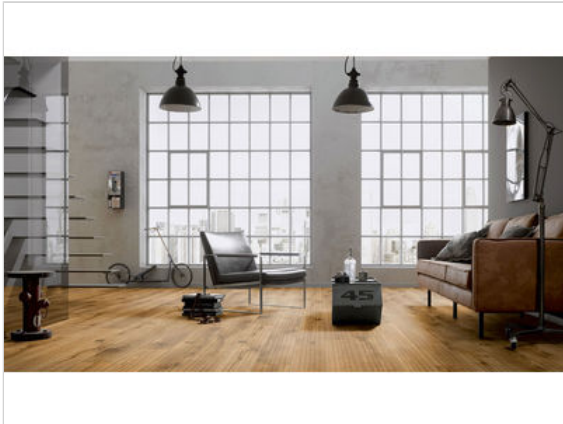

ter Hürne MOODS OF PROVENCE COLLECTION Parkett R02 Eiche alpin 1245 ausdrucksstark gehobelt gebürstet naturgeölt Landhausdiele 2390x200x13 mm

92,03 €/m²

Paketinhalt 3.346 m² (7 Stück)

Hersteller	ter Hürne
Serie	MOODS OF PROVENCE COLLECTION
Artikelnummer	1101010883
Produktgruppe	Parkett
Holzart	R02 Eiche alpin 1245
Fugenbild	Rundkante umlaufend
inkl. Trittschaldämmung	Nein
Fußbodenheizung	Ja
Bestell-/Lieferzeit	Innerhalb von 24 h versandfertig, Versandzeit 1-4 Werktage
Feuchtraumeignung	Nein
Stück pro Paket	7
Herstellergarantie	Terhürne Garantie 30 Jahre im Wohnbereich
Nutzschicht	ca. 3,5 mm
Oberflächenhaptik	gehobelt gebürstet naturgeölt
Optik	Landhausdiele
Sortierung	ausdrucksstark
EAN Nummer	4012853113840
Maße	2390x200x13 mm
Qualität	1. Wahl
Verbindung	CLICKitEASY
Länge mm	2390 mm
Stärke mm	13 mm
Breite mm	200 mm