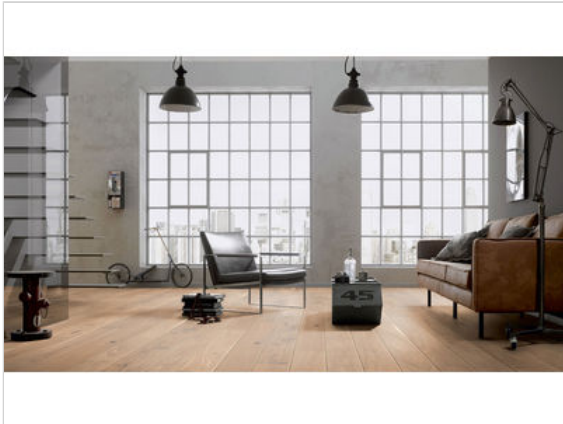

ter Hürne MOODS OF PROVENCE COLLECTION Parkett R03 Eiche lichtbeige 1280 ausdrucksstark gebürstet, weiß naturgeölt Landhausdiele 2390x200x13 mm

92,03 €/m²

Paketinhalt 3.346 m² (7 Stück)

Hersteller	ter Hürne
Serie	MOODS OF PROVENCE COLLECTION
Artikelnummer	1101010790
Produktgruppe	Parkett
Holzart	R03 Eiche lichtbeige 1280
Fugenbild	Rundkante umlaufend
inkl. Trittschaldämmung	Nein
Fußbodenheizung	Ja
Bestell-/Lieferzeit	Innerhalb von 24 h versandfertig, Versandzeit 1-4 Werktage
Feuchtraumeignung	Nein
Stück pro Paket	7
Herstellergarantie	Terhürne Garantie 30 Jahre im Wohnbereich
Nutzschicht	ca. 3,5 mm
Oberflächenhaptik	gebürstet, weiß naturgeölt
Optik	Landhausdiele
Sortierung	ausdrucksstark
EAN Nummer	4012853094774
Maße	2390x200x13 mm
Qualität	1. Wahl
Verbindung	CLICKitEASY
Länge mm	2390 mm
Stärke mm	13 mm
Breite mm	200 mm