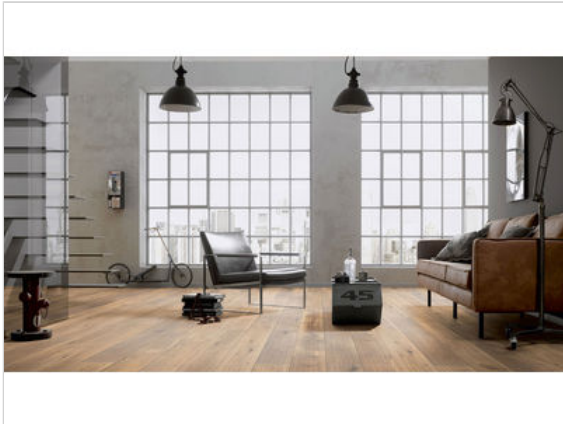

ter Hürne MOODS OF PROVENCE COLLECTION Parkett R05 Eiche alpin lichtbeige 1554 ausdrucksstark gehobelt, gebürstet, weiß naturgeölt Landhausdiele 2390x200x13 mm

**102,15 €/m<sup>2</sup>**

Paketinhalt 3.346 m<sup>2</sup> (7 Stück)

<b>Hersteller</b>	ter Hürne
<b>Serie</b>	MOODS OF PROVENCE COLLECTION
<b>Artikelnummer</b>	1101012397
<b>Produktgruppe</b>	Parkett
<b>Holzart</b>	R05 Eiche alpin lichtbeige 1554
<b>Fugenbild</b>	Rundkante umlaufend
<b>inkl. Trittschaldämmung</b>	Nein
<b>Fußbodenheizung</b>	Ja
<b>Bestell-/Lieferzeit</b>	Innerhalb von 24 h versandfertig, Versandzeit 1-4 Werktage
<b>Feuchtraumeignung</b>	Nein
<b>Stück pro Paket</b>	7
<b>Herstellergarantie</b>	Terhürne Garantie 30 Jahre im Wohnbereich
<b>Nutzschicht</b>	ca. 3,5 mm
<b>Oberflächenhaptik</b>	gehobelt, gebürstet, weiß naturgeölt
<b>Optik</b>	Landhausdiele
<b>Sortierung</b>	ausdrucksstark
<b>EAN Nummer</b>	4012853154461
<b>Maße</b>	2390x200x13 mm
<b>Qualität</b>	1. Wahl
<b>Verbindung</b>	CLICKitEASY
<b>Länge mm</b>	2390 mm
<b>Stärke mm</b>	13 mm
<b>Breite mm</b>	200 mm