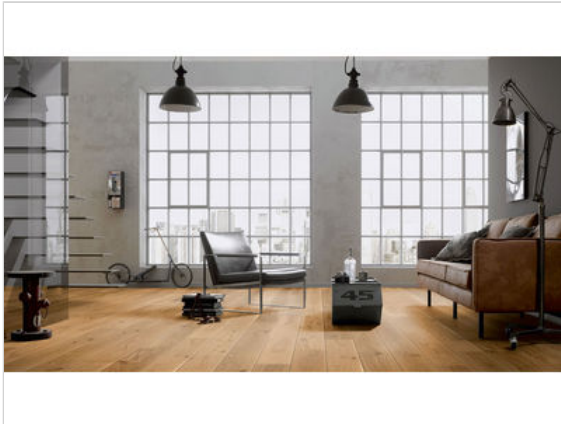

ter Hürne MOODS OF PROVENCE COLLECTION Parkett R06 Eiche 1209 ausdrucksstark gebürstet, mattlackiert Landhausdiele 2390x200x13 mm

87,43 €/m²

Paketinhalt 3.346 m² (7 Stück)

Hersteller	ter Hürne
Serie	MOODS OF PROVENCE COLLECTION
Artikelnummer	1101010788
Produktgruppe	Parkett
Holzart	R06 Eiche 1209
Fugenbild	Rundkante umlaufend
inkl. Trittschaldämmung	Nein
Fußbodenheizung	Ja
Bestell-/Lieferzeit	Innerhalb von 24 h versandfertig, Versandzeit 1-4 Werktage
Feuchtraumeignung	Nein
Stück pro Paket	7
Herstellergarantie	Terhürne Garantie 30 Jahre im Wohnbereich
Nutzschicht	ca. 3,5 mm
Oberflächenhaptik	gebürstet, mattlackiert
Optik	Landhausdiele
Sortierung	ausdrucksstark
EAN Nummer	4012853094750
Maße	2390x200x13 mm
Qualität	1. Wahl
Verbindung	CLICKitEASY
Länge mm	2390 mm
Stärke mm	13 mm
Breite mm	200 mm