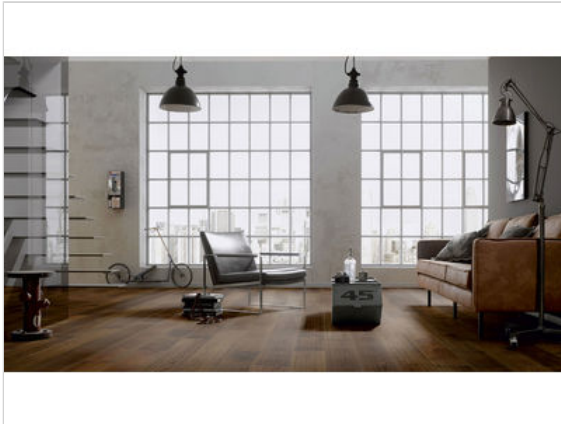

ter Hürne MOODS OF PROVENCE COLLECTION Parkett R08 Eiche alpin tiefbraun 1555 ausdrucksstark gehobelt, gebürstet, farbig naturgeölt Landhausdiele 2390x200x13 mm

97,79 €/m²

Paketinhalt 3.346 m² (7 Stück)

Hersteller	ter Hürne
Serie	MOODS OF PROVENCE COLLECTION
Artikelnummer	1101010885
Produktgruppe	Parkett
Holzart	R08 Eiche alpin tiefbraun 1555
Fugenbild	Rundkante umlaufend
inkl. Trittschaldämmung	Nein
Fußbodenheizung	Ja
Bestell-/Lieferzeit	Innerhalb von 24 h versandfertig, Versandzeit 1-4 Werktage
Feuchtraumeignung	Nein
Stück pro Paket	7
Herstellergarantie	Terhürne Garantie 30 Jahre im Wohnbereich
Nutzschicht	ca. 3,5 mm
Oberflächenhaptik	gehobelt, gebürstet, farbig naturgeölt
Optik	Landhausdiele
Sortierung	ausdrucksstark
Maße	2390x200x13 mm
Qualität	1. Wahl
Verbindung	CLICKitEASY
Länge mm	2390 mm
Stärke mm	13 mm
Breite mm	200 mm